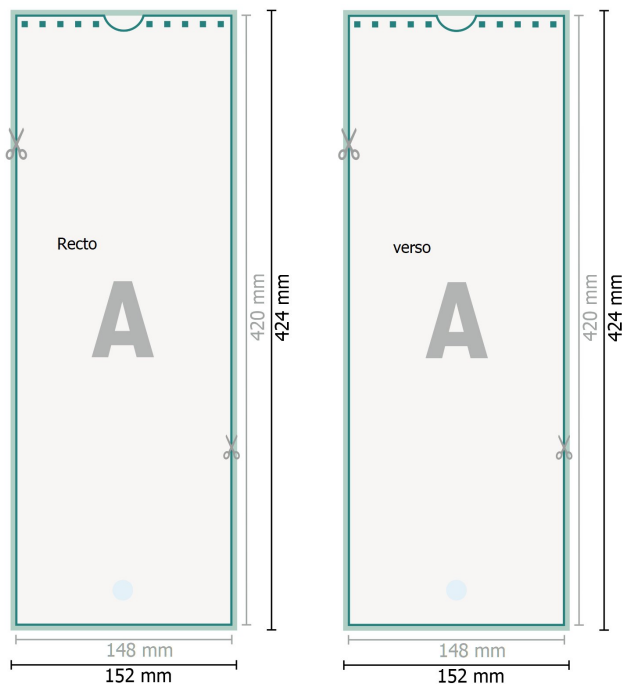

Calendriers muraux à spirale, A3 moitié, 4/4

Portrait

 perçage en option

Format de données (incl. 2 mm fond perdu):

15,2 x 42,4 cm

fond perdu:

2 mm

Format final:

14,8 x 42 cm

Distance de sécurité:

4 mm

distance entre le texte/les informations et le bord du format final. Ceci empêche d'entamer le motif.

Explication des symboles

 Fond perdu

 Sens de lecture

 Format final

 Format de données

 Nous découpons/perforons votre produit ici

Remarque :

Prévoir une marge de sécurité comme indiqué.

Placer les couleurs de fond, images ou graphiques jusqu'au bord du format de données.