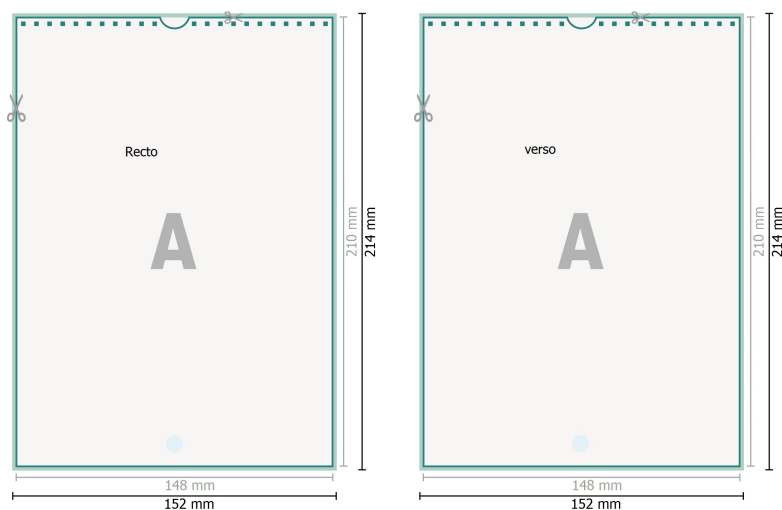

Calendriers muraux à spirale, A5, 4/4

Portrait

 perçage en option

Format de données (incl. 2 mm fond perdu):

15,2 x 21,4 cm

fond perdu:

2 mm

Format final:

14,8 x 21 cm

Distance de sécurité:

4 mm

distance entre le texte/les informations et le bord du format final. Ceci empêche d'entamer le motif.

Explication des symboles

 Fond perdu

 Sens de lecture

 Format final

 Format de données

 Nous découpons/perforons votre produit ici

Remarque :

Prévoir une marge de sécurité comme indiqué.

Placer les couleurs de fond, images ou graphiques jusqu'au bord du format de données.