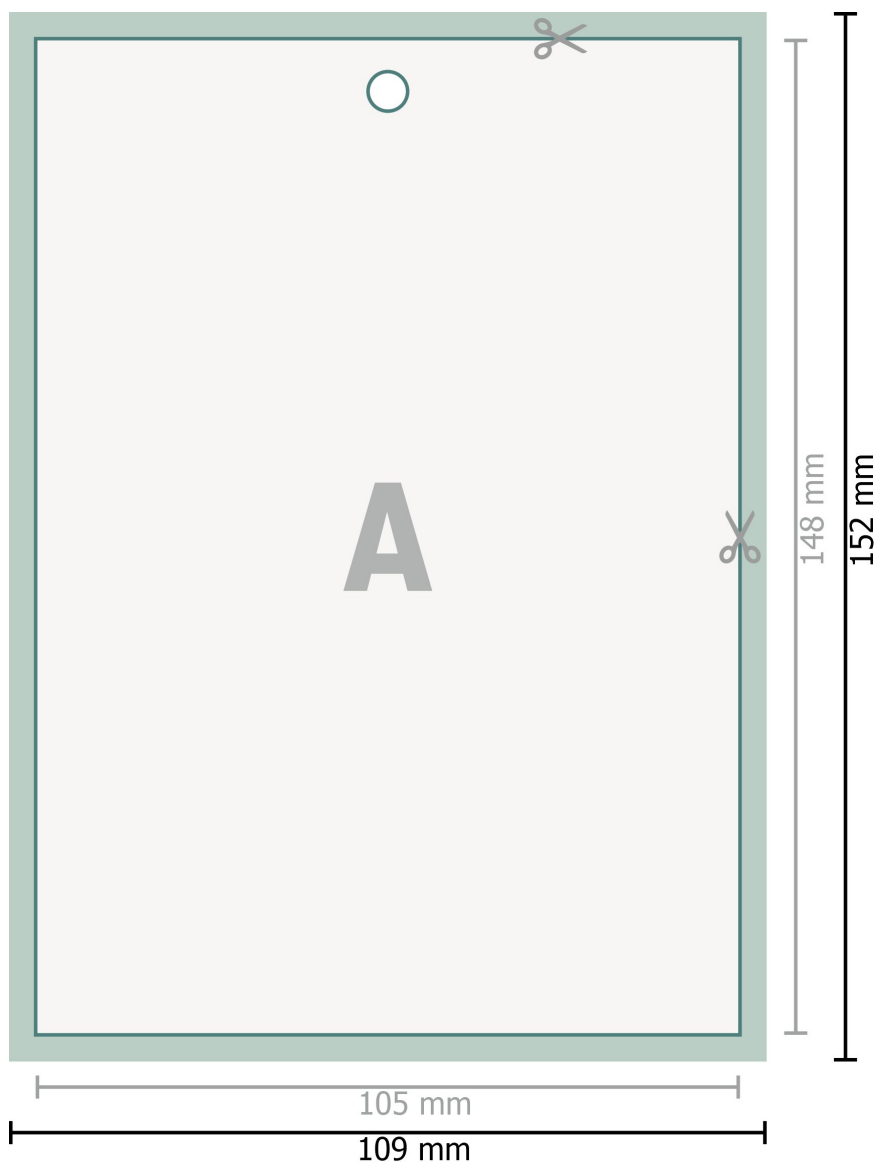

Calendriers muraux reliure colle, A6

Portrait

○ Perforation suspension

Format de données (incl. 2 mm fond perdu):

10,9 x 15,2 cm

fond perdu:

2 mm

Format final:

10,5 x 14,8 cm

Distance de sécurité:

4 mm

distance entre le texte/les informations et le bord du format final. Ceci empêche d'entamer le motif.

Explication des symboles

■ Fond perdu

A Sens de lecture

┌─┐ Format final

┌─┐ Format de données

✂ Nous découpons/perforons votre produit ici

Remarque :

Prévoir une marge de sécurité comme indiqué.

Placer les couleurs de fond, images ou graphiques jusqu'au bord du format de données.