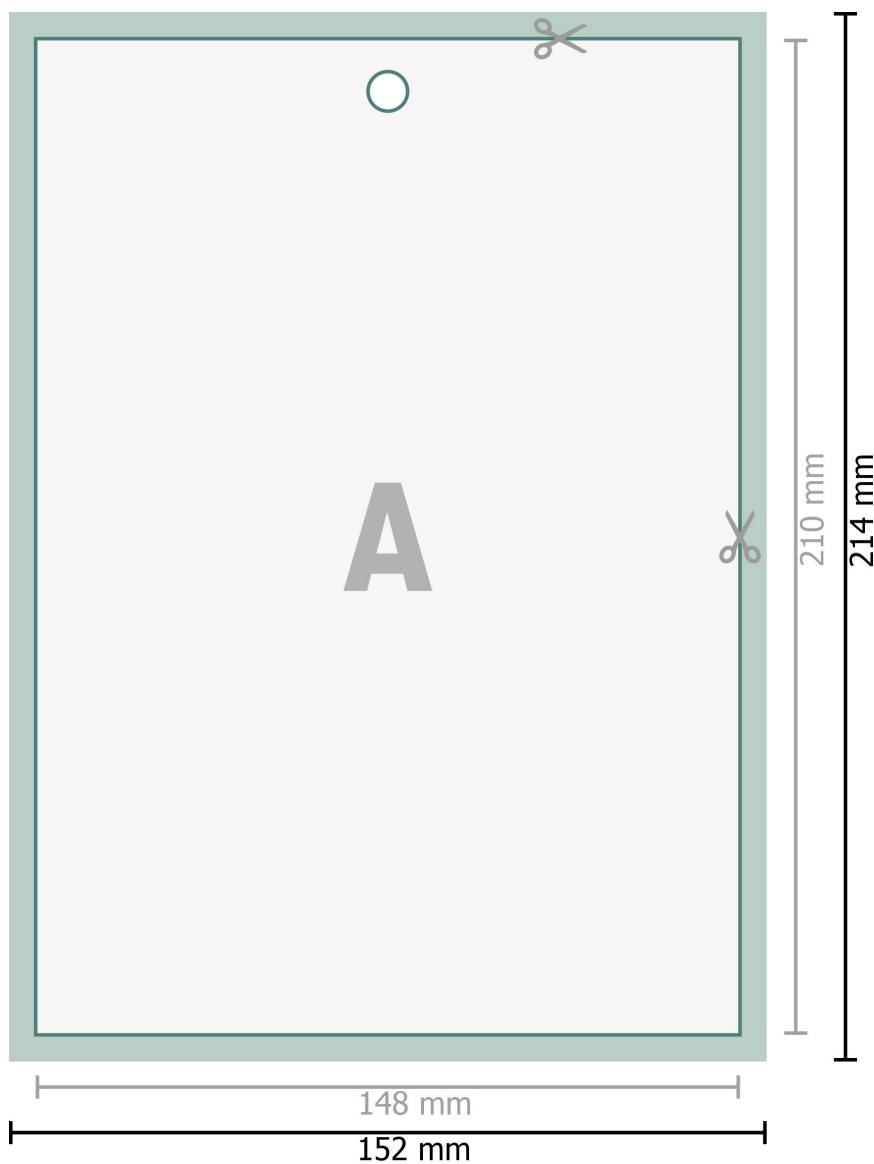

Calendriers muraux reliure colle, A5

Portrait

○ Perforation suspension

Format de données (incl. 2 mm fond perdu):

15,2 x 21,4 cm

fond perdu:

2 mm

Format final:

14,8 x 21 cm

Distance de sécurité:

4 mm

distance entre le texte/les informations et le bord du format final. Ceci empêche d'entamer le motif.

Explication des symboles

-  Fond perdu
-  Sens de lecture
-  Format final
-  Format de données
-  Nous découpons/perforons votre produit ici

Remarque :

Prévoir une marge de sécurité comme indiqué.

Placer les couleurs de fond, images ou graphiques jusqu'au bord du format de données.

Lors de la production, il peut y avoir des tolérances suite à la découpe ou au pli.