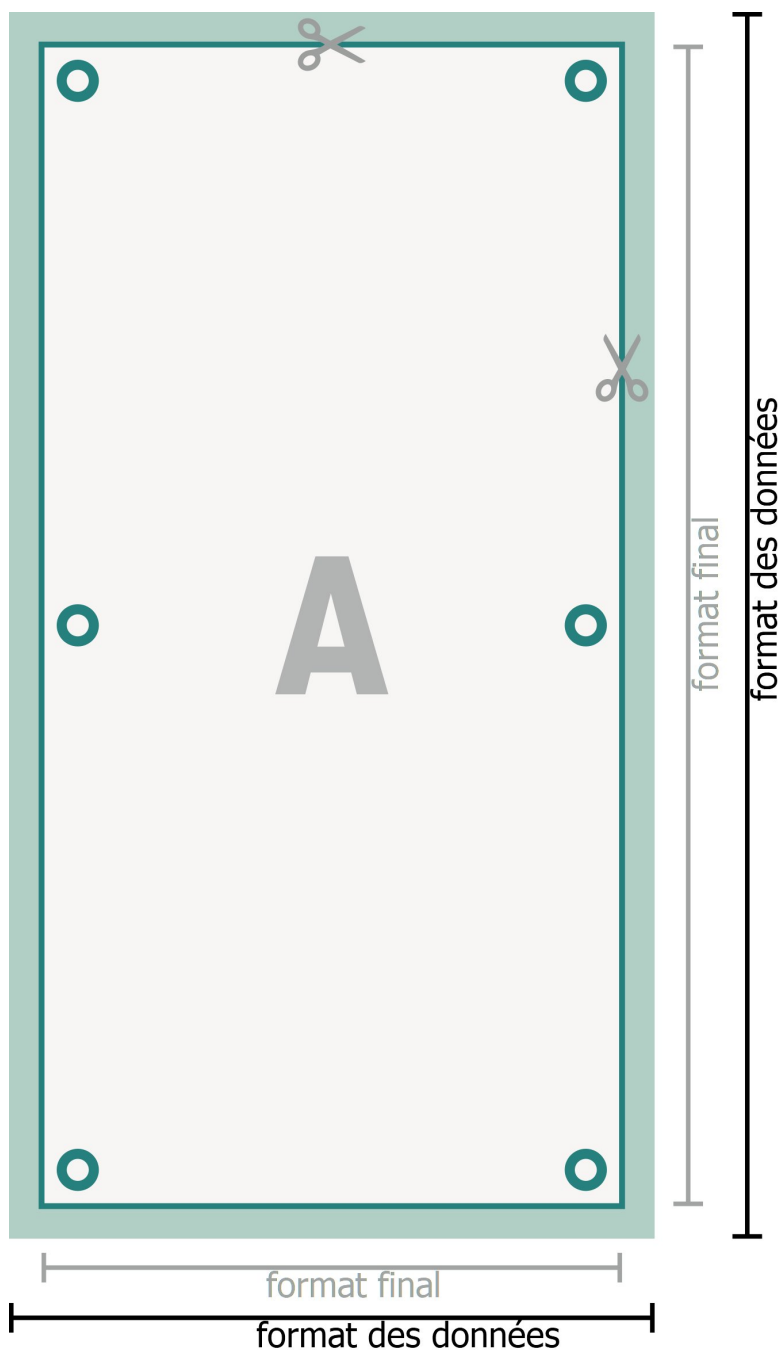

Bâche PVC, Entrée format libre

Entrée format libre

fond perdu:
10 mm

Distance de sécurité:
50 mm
distance entre le texte/les informations et le bord du format final. Ceci empêche d'entamer le motif.

Explication des symboles

- Fond perdu
- Sens de lecture
- Format final
- Format de données
- Nous découpons/perforons votre produit ici

œillets

Remarque :

Prévoir une marge de sécurité comme indiqué.

Placer les couleurs de fond, images ou graphiques jusqu'au bord du format de données.