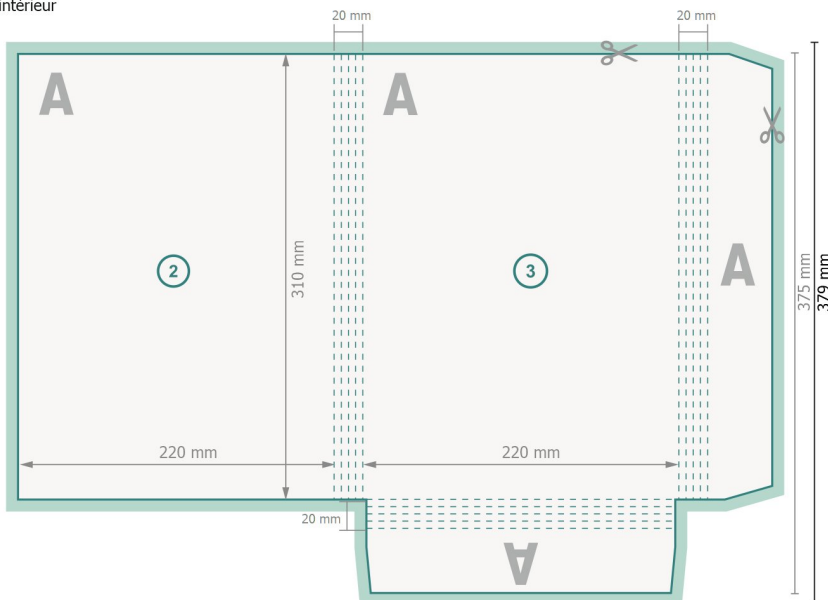

Chemises exclusives avec accessoire en option, A4

#09 (Portrait)

extérieur

intérieur

Format de données (incl. 2 mm fond perdu):

52,9 x 37,9 cm

Format final:

52,5 x 37,5 cm

Format final (fermé):

22 x 31 cm

fond perdu:

2 mm

Distance de sécurité:

4 mm

distance entre le texte/les informations et le bord du format final. Ceci empêche d'entamer le motif.

Explication des symboles

Fond perdu

Sens de lecture

Format final

Format de données

Nous découpons/perforons votre produit ici

Rainage/Pliage

Remarque :

Prévoir une marge de sécurité comme indiqué.

Placer les couleurs de fond, images ou graphiques jusqu'au bord du format de données.

Lors de la production, il peut y avoir des tolérances suite à la découpe ou au pli.

Vous trouverez des indications sur les données d'impression sous la catégorie *Données d'impression* sur www.onlineprinters.be