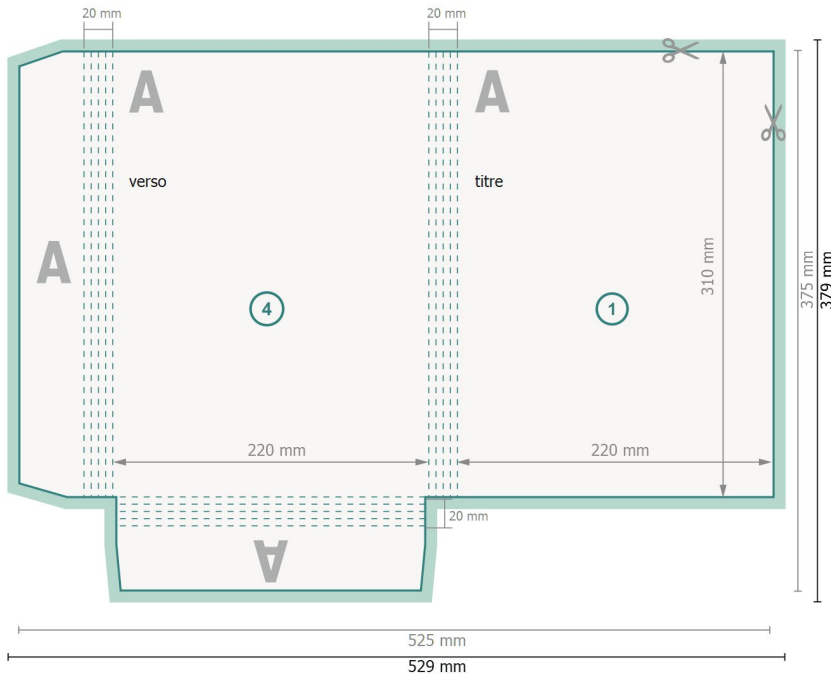

Chemises exclusives avec accessoire en option, A4

#09 (Portrait)

extérieur

intérieur

Format de données (incl. 2 mm fond perdu):

52,9 x 37,9 cm

Format final:

52,5 x 37,5 cm

Format final (fermé):

22 x 31 cm

fond perdu:

2 mm

Distance de sécurité:

4 mm

distance entre le texte/les informations et le bord du format final. Ceci empêche d'entamer le motif.

Explication des symboles

Fond perdu

Sens de lecture

Format final

Format de données

Nous découpons/perforons votre produit ici

Rainage/Pliage

Remarque :

Prévoir une marge de sécurité comme indiqué.

Placer les couleurs de fond, images ou graphiques jusqu'au bord du format de données.

Lors de la production, il peut y avoir des tolérances suite à la découpe ou au pli.

Vous trouverez des indications sur les données d'impression sous la catégorie *Données d'impression* sur www.onlineprinters.be