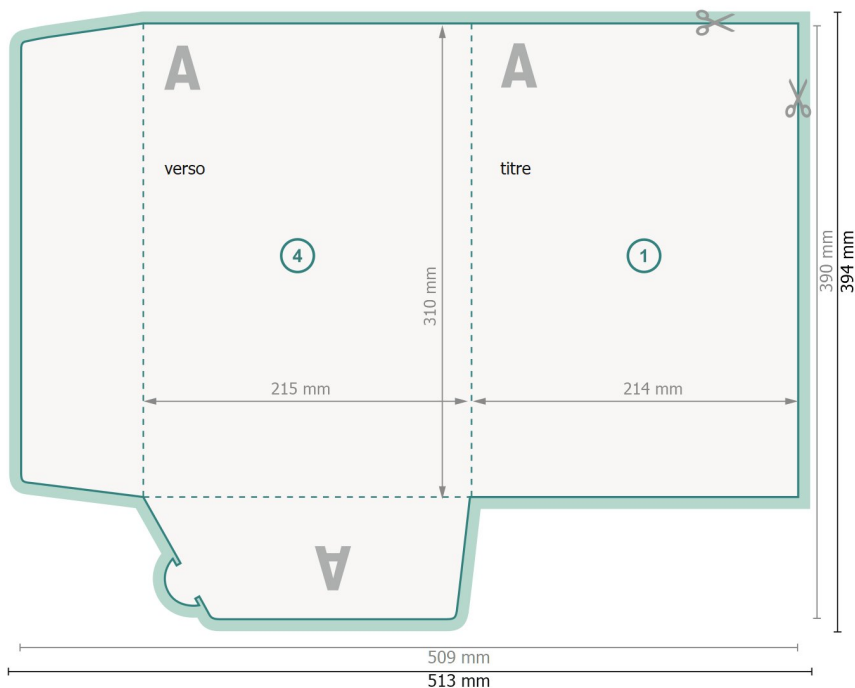

Chemises avec fente pour carte de visite, A4

#41 (Portrait)

extérieur

intérieur

Format de données (incl. 2 mm fond perdu):

51,3 x 39,4 cm

Format final:

50,9 x 39 cm

Format final (fermé):

21,5 x 31 cm

fond perdu:

2 mm

Distance de sécurité:

4 mm

distance entre le texte/les informations et le bord du format final. Ceci empêche d'entamer le motif.

Explication des symboles

Fond perdu

Sens de lecture

Format final

Format de données

Nous découpons/perforons votre produit ici

Rainage/Pliage

Remarque :

Prévoir une marge de sécurité comme indiqué.

Placer les couleurs de fond, images ou graphiques jusqu'au bord du format de données.

Lors de la production, il peut y avoir des tolérances suite à la découpe ou au pli.

Vous trouverez des indications sur les données d'impression sous la catégorie *Données d'impression* sur www.onlineprinters.be