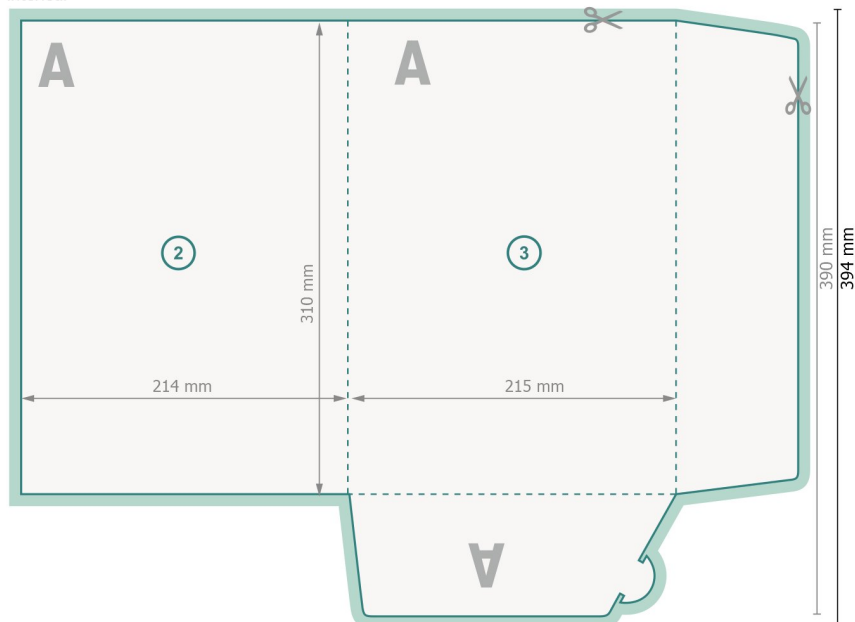

Chemises avec fente pour carte de visite, A4

#41 (Portrait)

extérieur

intérieur

Format de données (incl. 2 mm fond perdu):

51,3 x 39,4 cm

Format final:

50,9 x 39 cm

Format final (fermé):

21,5 x 31 cm

fond perdu:

2 mm

Distance de sécurité:

4 mm

distance entre le texte/les informations et le bord du format final. Ceci empêche d'entamer le motif.

Explication des symboles

Fond perdu

Sens de lecture

Format final

Format de données

Nous découpons/perforons votre produit ici

Rainage/Pliage

Remarque :

Prévoir une marge de sécurité comme indiqué.

Placer les couleurs de fond, images ou graphiques jusqu'au bord du format de données.

Lors de la production, il peut y avoir des tolérances suite à la découpe ou au pli.

Vous trouverez des indications sur les données d'impression sous la catégorie *Données d'impression* sur www.onlineprinters.be