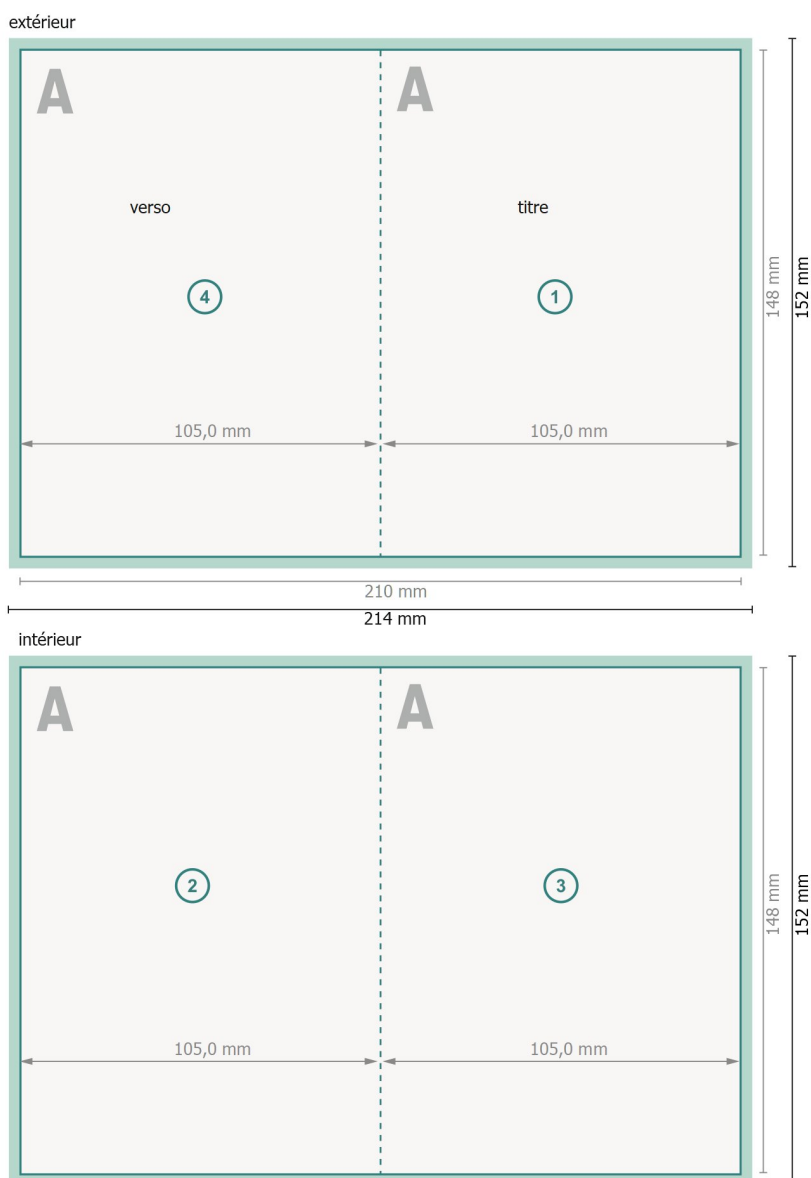

Cartes pliables de Noël format portrait, A6

4 pages, 1 pli

Format de données (incl. 2 mm fond perdu):

21,4 x 15,2 cm

Format final:

21 x 14,8 cm

fond perdu:

2 mm

Format final (fermé):

10,5 x 14,8 cm

Distance de sécurité:

4 mm

distance entre le texte/les informations et le bord du format final. Ceci empêche d'entamer le motif.

Explication des symboles

- Fond perdu
- Sens de lecture
- Format final
- Format de données
- Nous découpons/perforons votre produit ici
- Rainage/Pliage

Remarque :

Prévoir une marge de sécurité comme indiqué.

Placer les couleurs de fond, images ou graphiques jusqu'au bord du format de données.

Lors de la production, il peut y avoir des tolérances suite à la découpe ou au pli.