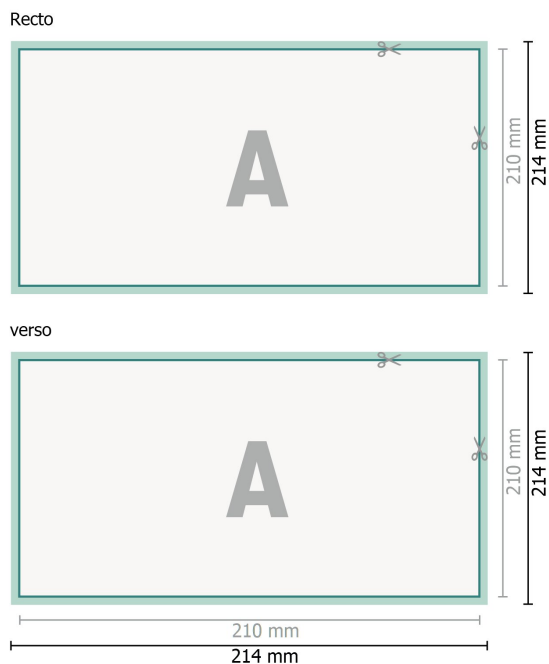

Cartes de mariage, format paysage, DL

2 pages, 300g/m² papier couché

Format de données (incl. 2 mm fond perdu):

21,4 x 10,9 cm

fond perdu:

2 mm

Format final:

21 x 10,5 cm

Distance de sécurité:

4 mm

distance entre le texte/les informations et le bord du format final. Ceci empêche d'entamer le motif.

Explication des symboles

- Fond perdu
- Sens de lecture
- Format final
- Format de données
- Nous découpons/perforons votre produit ici

Remarque :

Prévoir une marge de sécurité comme indiqué.

Placer les couleurs de fond, images ou graphiques jusqu'au bord du format de données.

Lors de la production, il peut y avoir des tolérances suite à la découpe ou au pli.