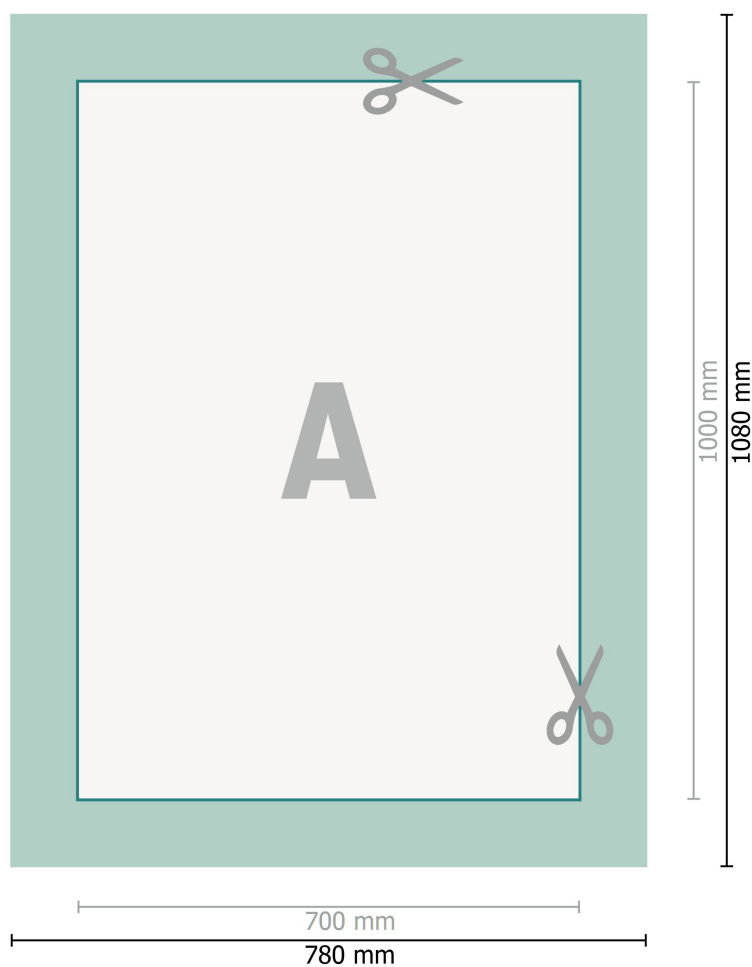

Toile sur châssis, 70 x 100 cm

**Format de données (incl. 40 mm fond perdu):**

78 x 108 cm

**fond perdu:**

40 mm

**Format final:**

70 x 100 cm

**Distance de sécurité:**

15 mm

distance entre le texte/les informations et le bord du format final. Ceci empêche d'entamer le motif.

---

## Remarque :

Prévoir une marge de sécurité comme indiqué.

Placer les couleurs de fond, images ou graphiques jusqu'au bord du format de données.

Lors de la production, il peut y avoir des tolérances suite à la découpe ou au pli.