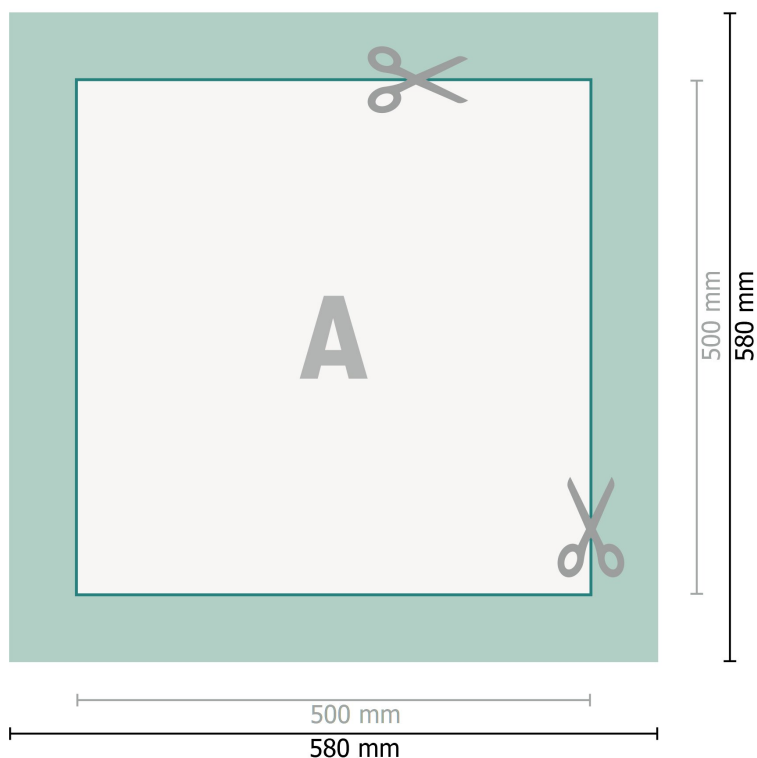

Toile sur châssis, 50 x 50 cm

**Format de données (incl. 40 mm fond perdu):**

58 x 58 cm

fond perdu:

40 mm

Format final:

50 x 50 cm

Distance de sécurité:

15 mm

distance entre le texte/les informations et le bord du format final. Ceci empêche d'entamer le motif.

Remarque :

Prévoir une marge de sécurité comme indiqué.

Placer les couleurs de fond, images ou graphiques jusqu'au bord du format de données.