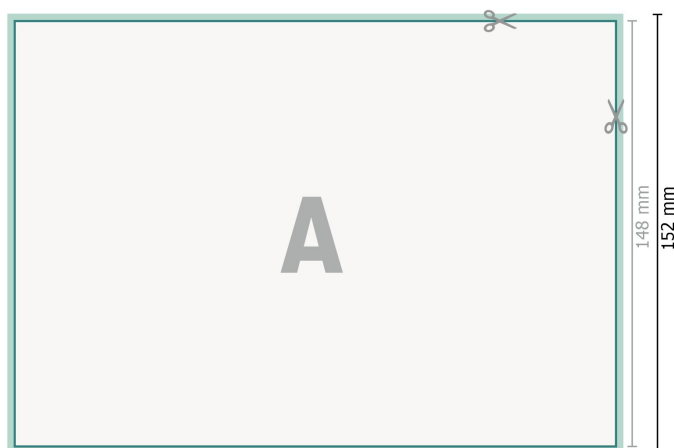

Cartes de mariage, format paysage, A5

2 pages, 300g/m² papier couché

Recto

verso

Format de données (incl. 2 mm fond perdu):

21,4 x 15,2 cm

fond perdu:

2 mm

Format final:

21 x 14,8 cm

Distance de sécurité:

4 mm

distance entre le texte/les informations et le bord du format final. Ceci empêche d'entamer le motif.

Explication des symboles

- Fond perdu
- Sens de lecture
- Format final
- Format de données
- Nous découpons/perforons votre produit ici