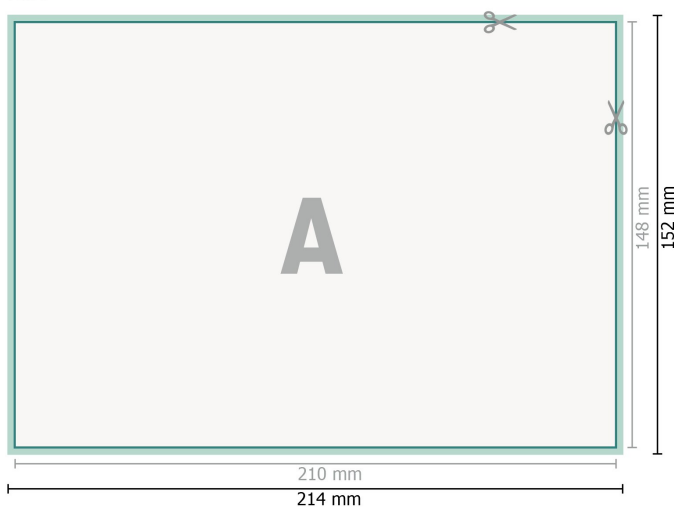

Cartes de mariage, format paysage, A5

2 pages, 300g/m² papier couché

Recto

verso

Format de données (incl. 2 mm fond perdu):

21,4 x 15,2 cm

fond perdu:

2 mm

Format final:

21 x 14,8 cm

Distance de sécurité:

4 mm

distance entre le texte/les informations et le bord du format final. Ceci empêche d'entamer le motif.

Explication des symboles

- Fond perdu
- Sens de lecture
- Format final
- Format de données
- Nous découpons/perforons votre produit ici