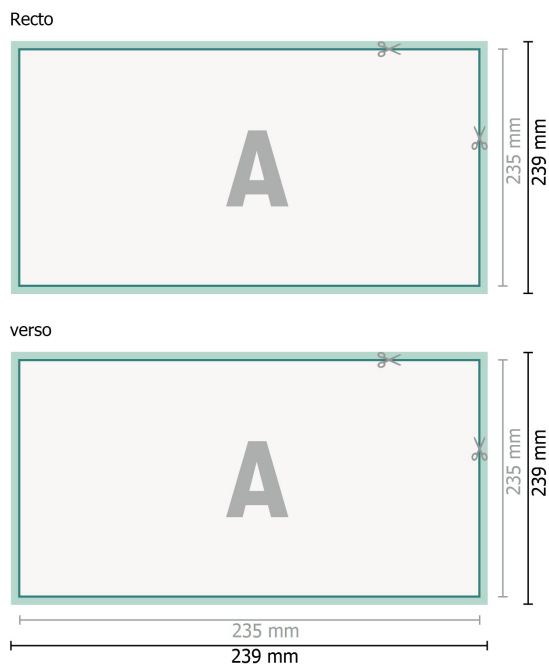

Cartes de mariage, format paysage, 12,5 x 23,5 cm

2 pages, 300g/m² papier couché

Format de données (incl. 2 mm fond perdu):

23,9 x 12,9 cm

fond perdu:

2 mm

Format final:

23,5 x 12,5 cm

Distance de sécurité:

4 mm

distance entre le texte/les informations et le bord du format final. Ceci empêche d'entamer le motif.

Explication des symboles

Fond perdu

Sens de lecture

Format final

Format de données

Nous découpons/perforons votre produit ici

Remarque :

Prévoir une marge de sécurité comme indiqué.

Placer les couleurs de fond, images ou graphiques jusqu'au bord du format de données.

Lors de la production, il peut y avoir des tolérances suite à la découpe ou au pli.