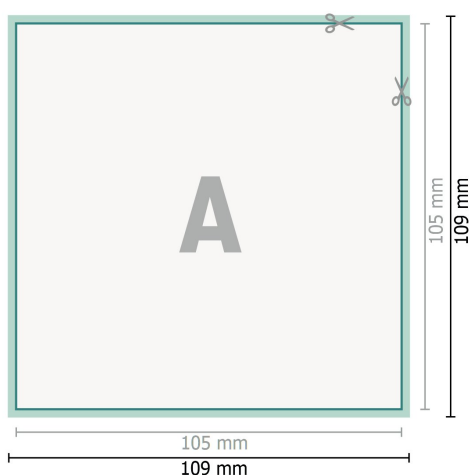

## Cartes de mariage, A6-Carré

2 pages, 300g/m<sup>2</sup> papier couché

Recto

verso

**Format de données (incl. 2 mm fond perdu):**

10,9 x 10,9 cm

**fond perdu:**

2 mm

**Format final:**

10,5 x 10,5 cm

**Distance de sécurité:**

4 mm

distance entre le texte/les informations et le bord du format final. Ceci empêche d'entamer le motif.

### Remarque :

Prévoir une marge de sécurité comme indiqué.

Placer les couleurs de fond, images ou graphiques jusqu'au bord du format de données.

Lors de la production, il peut y avoir des tolérances suite à la découpe ou au pli.