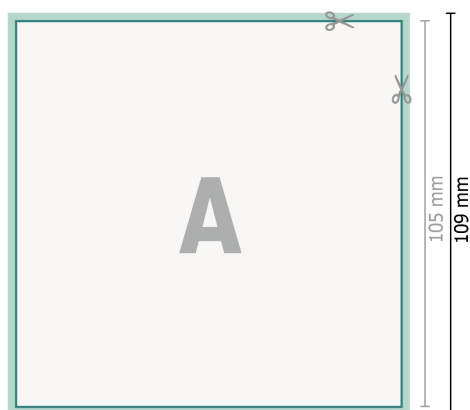

## Cartes de mariage, A6-Carré

2 pages, 300g/m<sup>2</sup> papier couché

Recto

verso

**Format de données (incl. 2 mm fond perdu):**

10,9 x 10,9 cm

**fond perdu:**

2 mm

**Format final:**

10,5 x 10,5 cm

**Distance de sécurité:**

4 mm

distance entre le texte/les informations et le bord du format final. Ceci empêche d'entamer le motif.