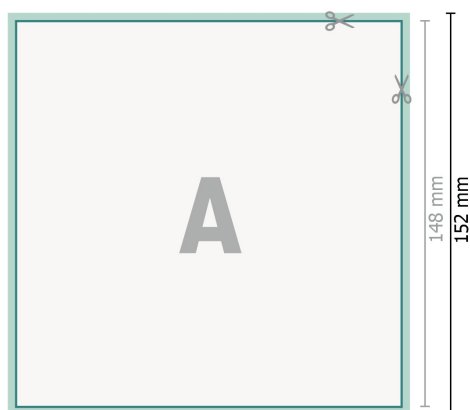

Cartes de mariage, A5-Carré

2 pages, 300g/m² papier couché

Recto

verso

Format de données (incl. 2 mm fond perdu):

15,2 x 15,2 cm

fond perdu:

2 mm

Format final:

14,8 x 14,8 cm

Distance de sécurité:

4 mm

distance entre le texte/les informations et le bord du format final. Ceci empêche d'entamer le motif.

Explication des symboles

- Fond perdu
- Sens de lecture
- Format final
- Format de données
- Nous découpons/perforons votre produit ici

Remarque :

Prévoir une marge de sécurité comme indiqué.

Placer les couleurs de fond, images ou graphiques jusqu'au bord du format de données.

Lors de la production, il peut y avoir des tolérances suite à la découpe ou au pli.