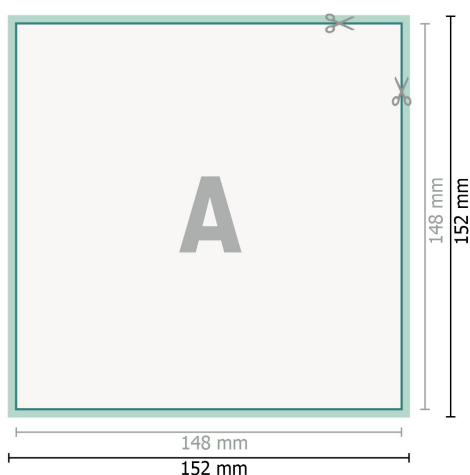

Cartes de mariage, A5-Carré

2 pages, 300g/m² papier couché

Recto

verso

Format de données (incl. 2 mm fond perdu):

15,2 x 15,2 cm

fond perdu:

2 mm

Format final:

14,8 x 14,8 cm

Distance de sécurité:

4 mm

distance entre le texte/les informations et le bord du format final. Ceci empêche d'entamer le motif.

Explication des symboles

- Fond perdu
- Sens de lecture
- Format final
- Format de données
- Nous découpons/perforons votre produit ici

Remarque :

Prévoir une marge de sécurité comme indiqué.

Placer les couleurs de fond, images ou graphiques jusqu'au bord du format de données.

Lors de la production, il peut y avoir des tolérances suite à la découpe ou au pli.