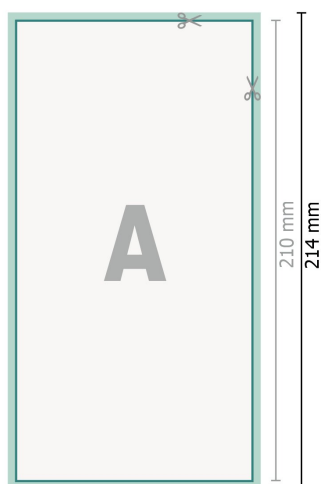

## Cartes de mariage, format portrait, DL

2 pages, 300g/m<sup>2</sup> papier couché

Recto

verso

**Format de données (incl. 2 mm fond perdu):**

10,9 x 21,4 cm

**fond perdu:**

2 mm

**Format final:**

10,5 x 21 cm

**Distance de sécurité:**

4 mm

distance entre le texte/les informations et le bord du format final. Ceci empêche d'entamer le motif.

**Explication des symboles**

-  Fond perdu
-  Sens de lecture
-  Format final
-  Format de données
-  Nous découpons/perforons votre produit ici

---

**Remarque :**

Prévoir une marge de sécurité comme indiqué.

Placer les couleurs de fond, images ou graphiques jusqu'au bord du format de données.

Lors de la production, il peut y avoir des tolérances suite à la découpe ou au pli.