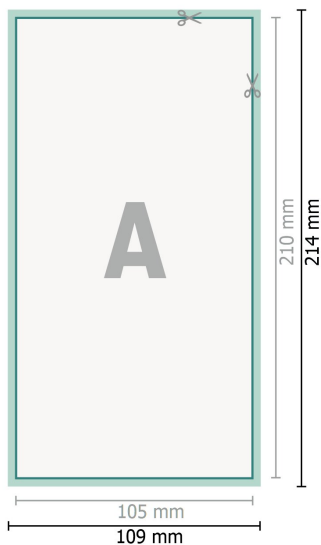

## Cartes de mariage, format portrait, DL

2 pages, 300g/m<sup>2</sup> papier couché

Recto

verso

**Format de données (incl. 2 mm fond perdu):**

10,9 x 21,4 cm

**fond perdu:**

2 mm

**Format final:**

10,5 x 21 cm

**Distance de sécurité:**

4 mm

distance entre le texte/les informations et le bord du format final. Ceci empêche d'entamer le motif.

**Explication des symboles**

-  Fond perdu
-  Sens de lecture
-  Format final
-  Format de données
-  Nous découpons/perforons votre produit ici

---

**Remarque :**

Prévoir une marge de sécurité comme indiqué.

Placer les couleurs de fond, images ou graphiques jusqu'au bord du format de données.

Lors de la production, il peut y avoir des tolérances suite à la découpe ou au pli.