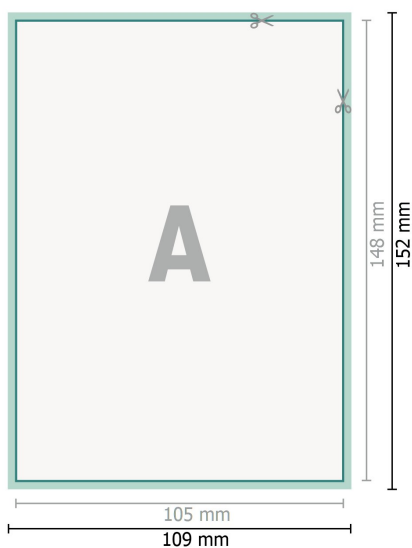

Cartes de mariage, format portrait, A6

2 pages, 300g/m² papier couché

Recto

verso

Format de données (incl. 2 mm fond perdu):

10,9 x 15,2 cm

fond perdu:

2 mm

Format final:

10,5 x 14,8 cm

Distance de sécurité:

4 mm

distance entre le texte/les informations et le bord du format final. Ceci empêche d'entamer le motif.

Explication des symboles

- Fond perdu
- Sens de lecture
- Format final
- Format de données
- Nous découpons/perforons votre produit ici

Remarque :

Prévoir une marge de sécurité comme indiqué.

Placer les couleurs de fond, images ou graphiques jusqu'au bord du format de données.

Lors de la production, il peut y avoir des tolérances suite à la découpe ou au pli.