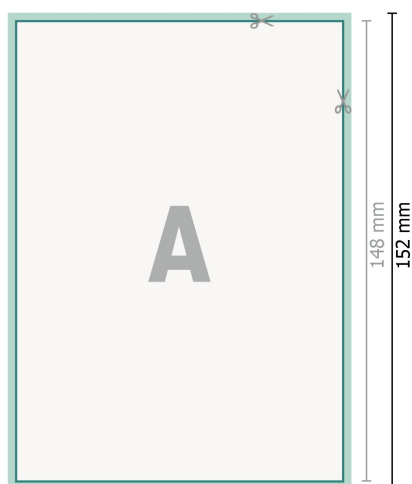

Cartes de mariage, format portrait, A6

2 pages, 300g/m² papier couché

Recto

verso

Format de données (incl. 2 mm fond perdu):

10,9 x 15,2 cm

fond perdu:

2 mm

Format final:

10,5 x 14,8 cm

Distance de sécurité:

4 mm

distance entre le texte/les informations et le bord du format final. Ceci empêche d'entamer le motif.

Explication des symboles

- Fond perdu
- Sens de lecture
- Format final
- Format de données
- Nous découpons/perforons votre produit ici