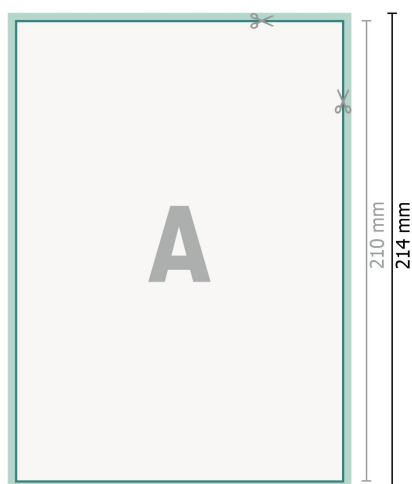

## Cartes de mariage, format portrait, A5

2 pages, 300g/m<sup>2</sup> papier couché

Recto

verso

**Format de données (incl. 2 mm fond perdu):**

15,2 x 21,4 cm

**fond perdu:**

2 mm

**Format final:**

14,8 x 21 cm

**Distance de sécurité:**

4 mm

distance entre le texte/les informations et le bord du format final. Ceci empêche d'entamer le motif.