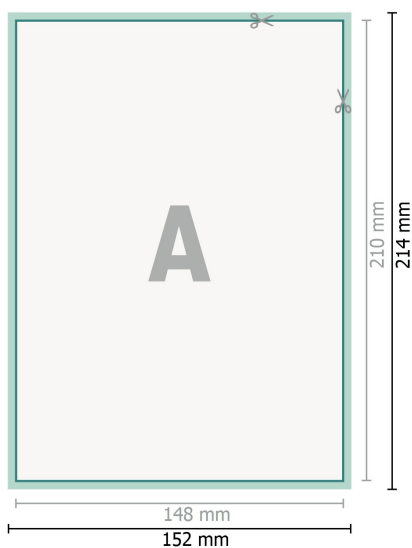

## Cartes de mariage, format portrait, A5

2 pages, 300g/m<sup>2</sup> papier couché

Recto

verso

**Format de données (incl. 2 mm fond perdu):**

15,2 x 21,4 cm

**fond perdu:**

2 mm

**Format final:**

14,8 x 21 cm

**Distance de sécurité:**

4 mm

distance entre le texte/les informations et le bord du format final. Ceci empêche d'entamer le motif.

### Remarque :

Prévoir une marge de sécurité comme indiqué.

Placer les couleurs de fond, images ou graphiques jusqu'au bord du format de données.

Lors de la production, il peut y avoir des tolérances suite à la découpe ou au pli.