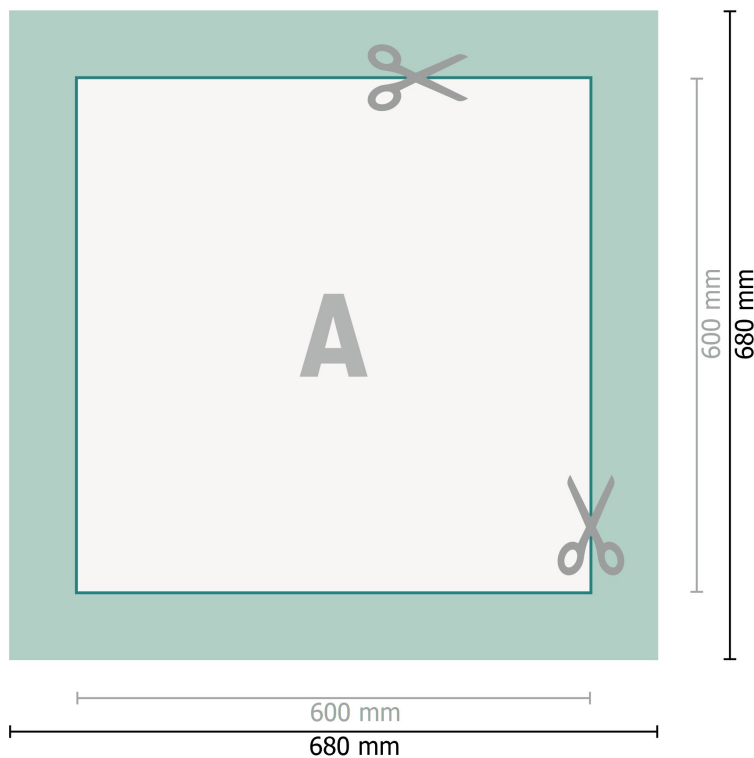

## Toile sur châssis, 60 x 60 cm

**Format de données (incl. 40 mm fond perdu):**

68 x 68 cm

**fond perdu:**

40 mm

**Format final:**

60 x 60 cm

**Distance de sécurité:**

15 mm

distance entre le texte/les informations et le bord du format final. Ceci empêche d'entamer le motif.

---

### Remarque :

Prévoir une marge de sécurité comme indiqué.

Placer les couleurs de fond, images ou graphiques jusqu'au bord du format de données.

Lors de la production, il peut y avoir des tolérances suite à la découpe ou au pli.