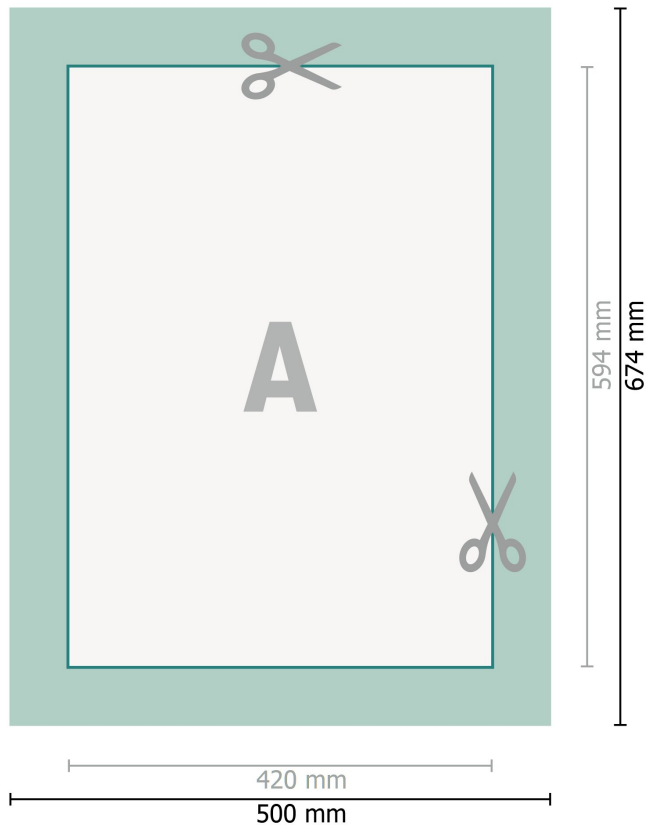

Toile sur châssis, A2

Format de données (incl. 40 mm fond perdu):

50 x 67,4 cm

fond perdu:

40 mm

Format final:

42 x 59,4 cm

Distance de sécurité:

15 mm

distance entre le texte/les informations et le bord du format final. Ceci empêche d'entamer le motif.

Remarque :

Prévoir une marge de sécurité comme indiqué.

Placer les couleurs de fond, images ou graphiques jusqu'au bord du format de données.