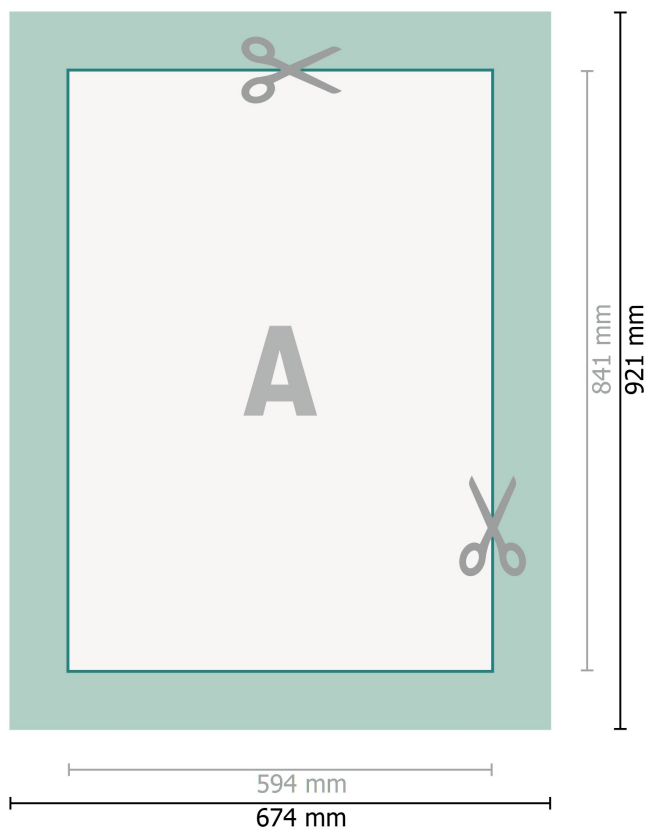

Toile sur châssis, A1

Format de données (incl. 40 mm fond perdu):

67,4 x 92,1 cm

fond perdu:

40 mm

Format final:

59,4 x 84,1 cm

Distance de sécurité:

15 mm

distance entre le texte/les informations et le bord du format final. Ceci empêche d'entamer le motif.

Remarque :

Prévoir une marge de sécurité comme indiqué.

Placer les couleurs de fond, images ou graphiques jusqu'au bord du format de données.