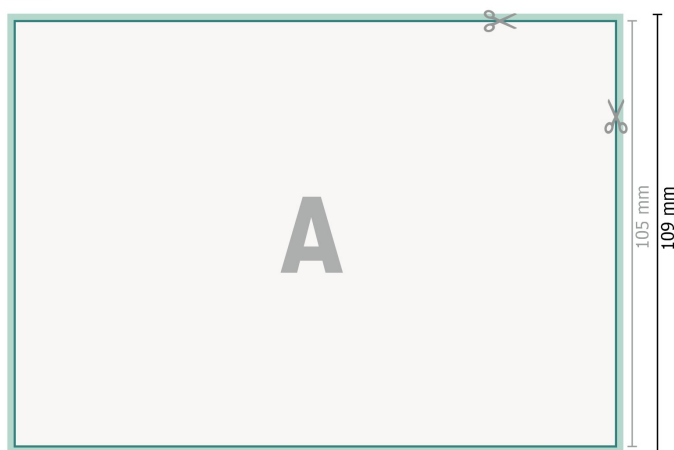

Cartes de remercie, format paysage, A6

2 pages, 300g/m² papier couché

Recto

verso

Format de données (incl. 2 mm fond perdu):

15,2 x 10,9 cm

fond perdu:

2 mm

Format final:

14,8 x 10,5 cm

Distance de sécurité:

4 mm

distance entre le texte/les informations et le bord du format final. Ceci empêche d'entamer le motif.

Explication des symboles

- Fond perdu
- Sens de lecture
- Format final
- Format de données
- Nous découpons/perforons votre produit ici