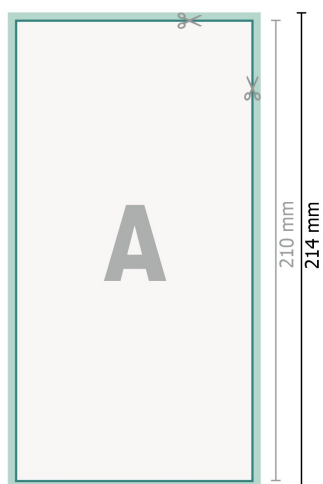

## Cartes de remercie, format portrait, DL

2 pages, 300g/m<sup>2</sup> papier couché

Recto

verso

**Format de données (incl. 2 mm fond perdu):**

10,9 x 21,4 cm

**fond perdu:**

2 mm

**Format final:**

10,5 x 21 cm

**Distance de sécurité:**

4 mm

distance entre le texte/les informations et le bord du format final. Ceci empêche d'entamer le motif.

**Explication des symboles**

-  Fond perdu
-  Sens de lecture
-  Format final
-  Format de données
-  Nous découpons/perforons votre produit ici