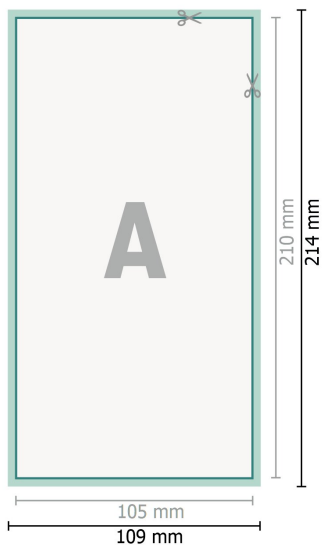

## Cartes de remercie, format portrait, DL

2 pages, 300g/m<sup>2</sup> papier couché

Recto

verso

**Format de données (incl. 2 mm fond perdu):**

10,9 x 21,4 cm

**fond perdu:**

2 mm

**Format final:**

10,5 x 21 cm

**Distance de sécurité:**

4 mm

distance entre le texte/les informations et le bord du format final. Ceci empêche d'entamer le motif.

**Explication des symboles**

-  Fond perdu
-  Sens de lecture
-  Format final
-  Format de données
-  Nous découpons/perforons votre produit ici

---

**Remarque :**

Prévoir une marge de sécurité comme indiqué.

Placer les couleurs de fond, images ou graphiques jusqu'au bord du format de données.

Lors de la production, il peut y avoir des tolérances suite à la découpe ou au pli.