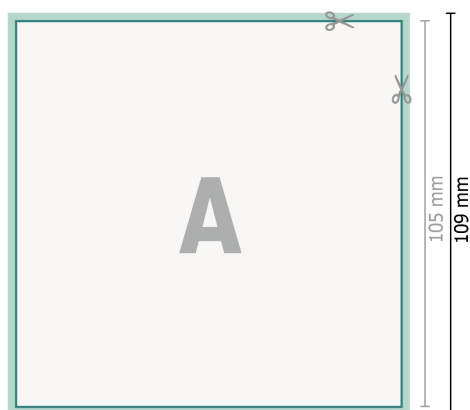

## Cartes de remercie, A6-Carré

2 pages, 300g/m<sup>2</sup> papier couché

Recto

verso

**Format de données (incl. 2 mm fond perdu):**

10,9 x 10,9 cm

**fond perdu:**

2 mm

**Format final:**

10,5 x 10,5 cm

**Distance de sécurité:**

4 mm

distance entre le texte/les informations et le bord du format final. Ceci empêche d'entamer le motif.