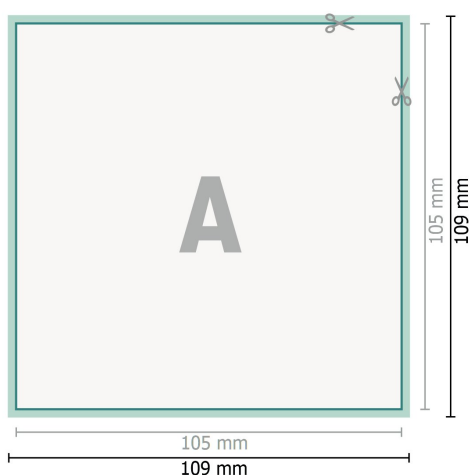

## Cartes de remercie, A6-Carré

2 pages, 300g/m<sup>2</sup> papier couché

Recto

verso

**Format de données (incl. 2 mm fond perdu):**

10,9 x 10,9 cm

**fond perdu:**

2 mm

**Format final:**

10,5 x 10,5 cm

**Distance de sécurité:**

4 mm

distance entre le texte/les informations et le bord du format final. Ceci empêche d'entamer le motif.

### Remarque :

Prévoir une marge de sécurité comme indiqué.

Placer les couleurs de fond, images ou graphiques jusqu'au bord du format de données.

Lors de la production, il peut y avoir des tolérances suite à la découpe ou au pli.