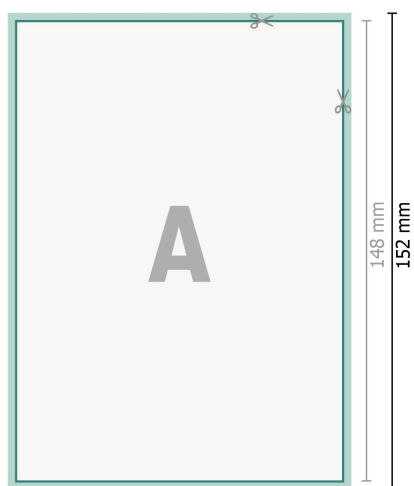

Cartes de remercie, format portrait, A6

2 pages, 300g/m² papier couché

Recto

verso

Format de données (incl. 2 mm fond perdu):

10,9 x 15,2 cm

fond perdu:

2 mm

Format final:

10,5 x 14,8 cm

Distance de sécurité:

4 mm

distance entre le texte/les informations et le bord du format final. Ceci empêche d'entamer le motif.

Explication des symboles

Fond perdu

Sens de lecture

Format final

Format de données

Nous découpons/perforons votre produit ici

Remarque :

Prévoir une marge de sécurité comme indiqué.

Placer les couleurs de fond, images ou graphiques jusqu'au bord du format de données.