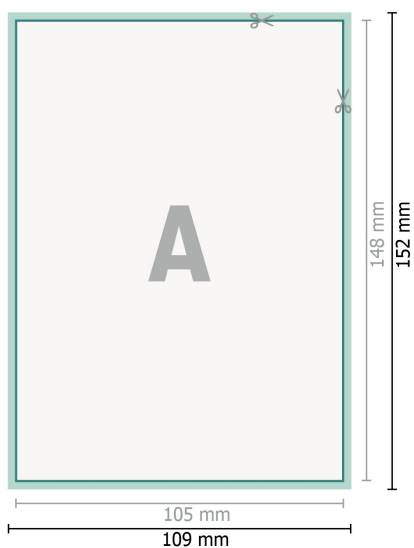

Cartes de remercie, format portrait, A6

2 pages, 300g/m² papier couché

Recto

verso

Format de données (incl. 2 mm fond perdu):

10,9 x 15,2 cm

fond perdu:

2 mm

Format final:

10,5 x 14,8 cm

Distance de sécurité:

4 mm

distance entre le texte/les informations et le bord du format final. Ceci empêche d'entamer le motif.

Explication des symboles

Fond perdu

Sens de lecture

Format final

Format de données

Nous découpons/perforons votre produit ici

Remarque :

Prévoir une marge de sécurité comme indiqué.

Placer les couleurs de fond, images ou graphiques jusqu'au bord du format de données.