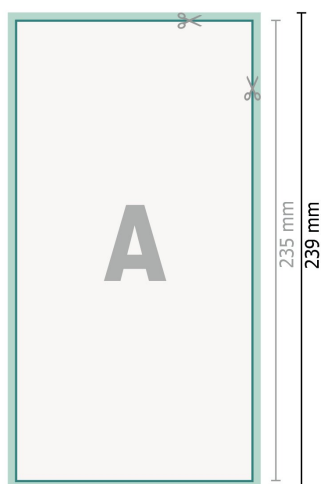

Cartes de remercie, format portrait, 12,5 x 23,5 cm

2 pages, 300g/m² papier couché

Recto

verso

Format de données (incl. 2 mm fond perdu):

12,9 x 23,9 cm

fond perdu:

2 mm

Format final:

12,5 x 23,5 cm

Distance de sécurité:

4 mm

distance entre le texte/les informations et le bord du format final. Ceci empêche d'entamer le motif.

Explication des symboles

-  Fond perdu
-  Sens de lecture
-  Format final
-  Format de données
-  Nous découpons/perforons votre produit ici