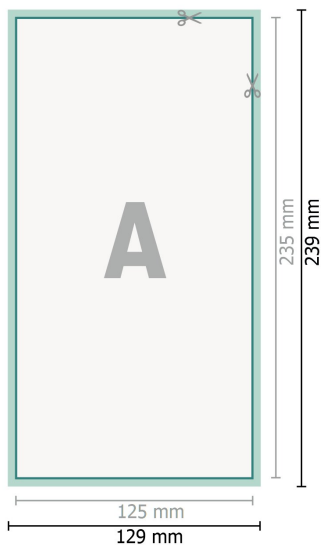

Cartes de remercie, format portrait, 12,5 x 23,5 cm

2 pages, 300g/m² papier couché

Recto

verso

Format de données (incl. 2 mm fond perdu):

12,9 x 23,9 cm

fond perdu:

2 mm

Format final:

12,5 x 23,5 cm

Distance de sécurité:

4 mm

distance entre le texte/les informations et le bord du format final. Ceci empêche d'entamer le motif.

Explication des symboles

-  Fond perdu
-  Sens de lecture
-  Format final
-  Format de données
-  Nous découpons/perforons votre produit ici

Remarque :

Prévoir une marge de sécurité comme indiqué.

Placer les couleurs de fond, images ou graphiques jusqu'au bord du format de données.

Lors de la production, il peut y avoir des tolérances suite à la découpe ou au pli.