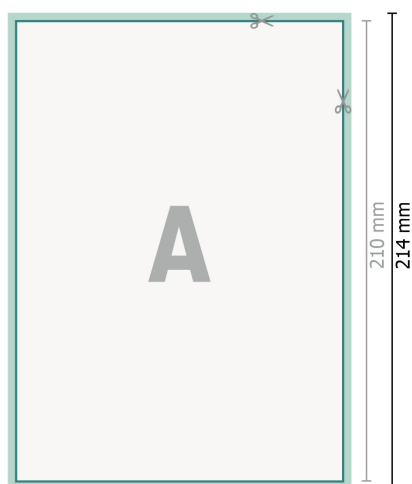

Cartes de remercie, format portrait, A5

2 pages, 300g/m² papier couché

Recto

verso

Format de données (incl. 2 mm fond perdu):

15,2 x 21,4 cm

fond perdu:

2 mm

Format final:

14,8 x 21 cm

Distance de sécurité:

4 mm

distance entre le texte/les informations et le bord du format final. Ceci empêche d'entamer le motif.

Explication des symboles

-  Fond perdu
-  Sens de lecture
-  Format final
-  Format de données
-  Nous découpons/perforons votre produit ici