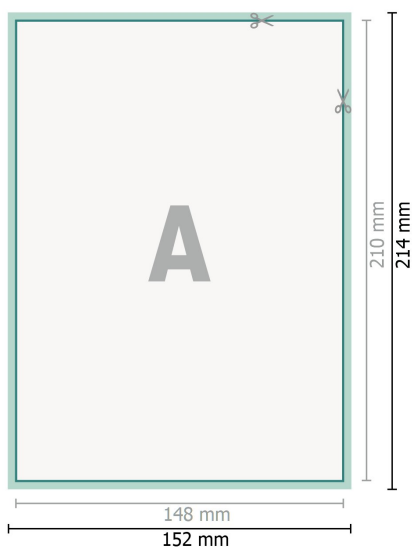

Cartes de remercie, format portrait, A5

2 pages, 300g/m² papier couché

Recto

verso

Format de données (incl. 2 mm fond perdu):

15,2 x 21,4 cm

fond perdu:

2 mm

Format final:

14,8 x 21 cm

Distance de sécurité:

4 mm

distance entre le texte/les informations et le bord du format final. Ceci empêche d'entamer le motif.

Explication des symboles

-  Fond perdu
-  Sens de lecture
-  Format final
-  Format de données
-  Nous découpons/perforons votre produit ici

Remarque :

Prévoir une marge de sécurité comme indiqué.

Placer les couleurs de fond, images ou graphiques jusqu'au bord du format de données.

Lors de la production, il peut y avoir des tolérances suite à la découpe ou au pli.