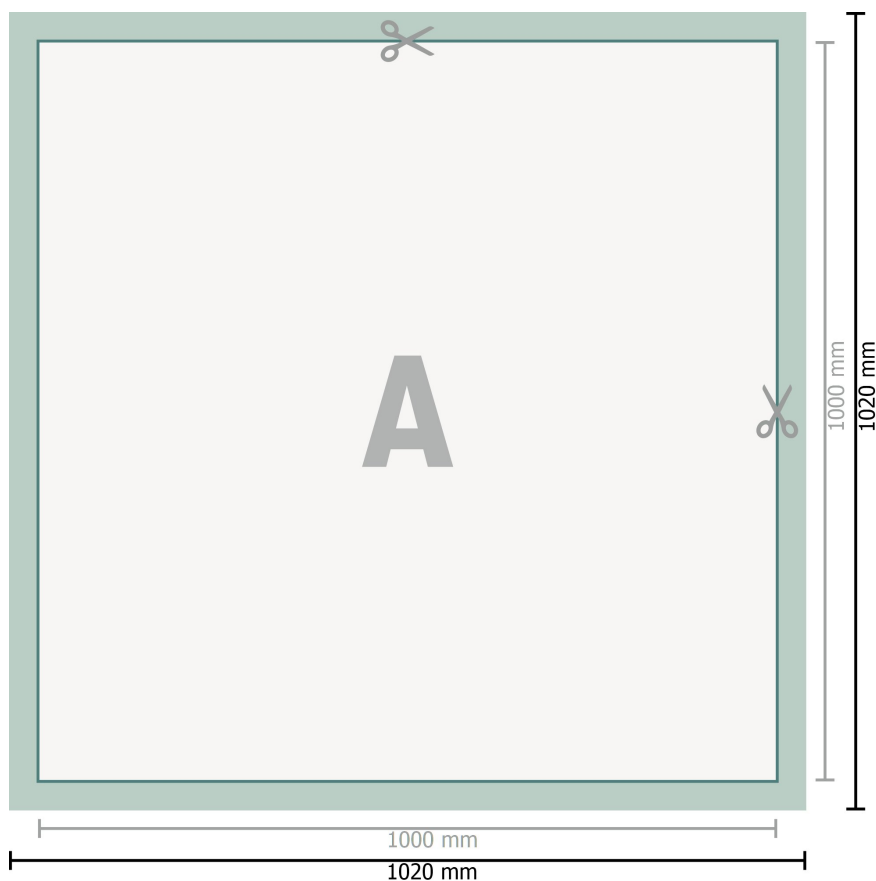

Bâche PVC, 100 x 100 cm

**Format de données (incl. 10 mm fond perdu):**

102 x 102 cm

**Format final:**

100 x 100 cm

**Distance de sécurité:**

50 mm

distance entre le texte/les informations et le bord du format final. Ceci empêche d'entamer le motif.

### Remarque :

Prévoir une marge de sécurité comme indiqué.

Placer les couleurs de fond, images ou graphiques jusqu'au bord du format de données.

Lors de la production, il peut y avoir des tolérances suite à la découpe ou au pli.