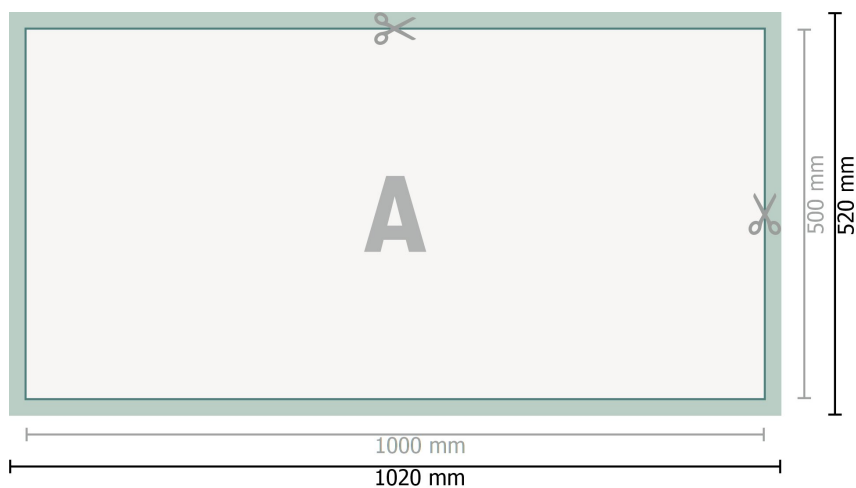

# Gabarit

Bâche PVC, 100 x 50 cm

**Format de données (incl. 10 mm fond perdu):**

102 x 52 cm

**Format final:**

100 x 50 cm

**Distance de sécurité:**

50 mm

distance entre le texte/les informations et le bord du format final. Ceci empêche d'entamer le motif.