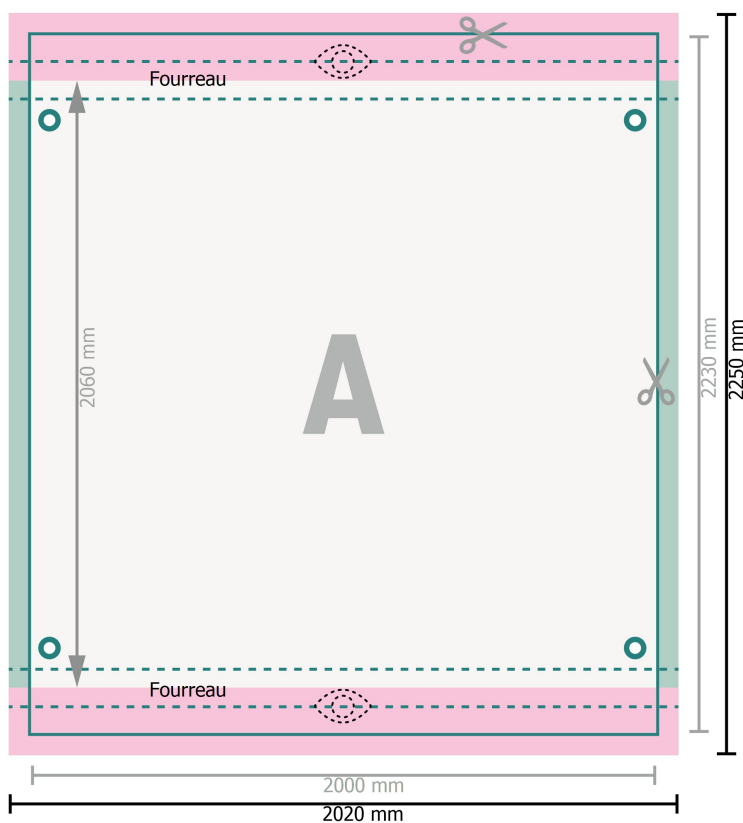

Bâches pour échafaudage, 200 x 206 cm en haut et en bas, 6 cm

○ œillets

Format de données:

202 x 225 cm

Format final:

200 x 223 cm

Partie visible:

200 x 206 cm

Distance de sécurité:

40 mm

distance entre le texte/les informations et le bord du format final. Ceci empêche d'entamer le motif.

Explication des symboles

 Fond perdu

 Sens de lecture

 Format final

 Format de données

 Nous découpons/perforons votre produit ici

 Zone partiellement visible

Remarque :

Prévoir une marge de sécurité comme indiqué.

Placer les couleurs de fond, images ou graphiques jusqu'au bord du format de données.