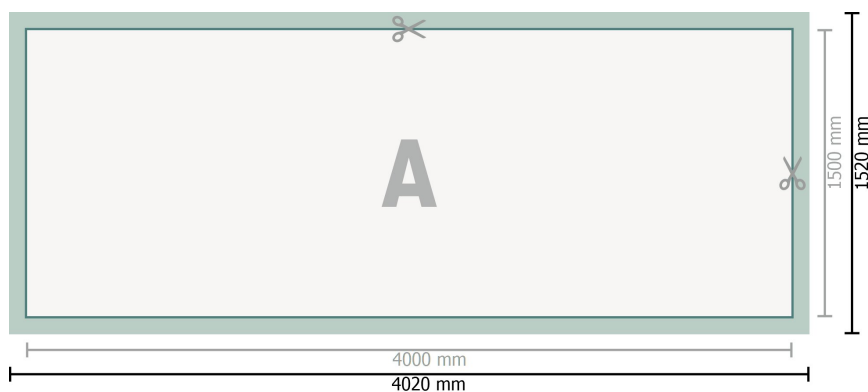

Bâche PVC, 400 x 150 cm

**Format de données (incl. 10 mm fond perdu):**

402 x 152 cm

**Format final:**

400 x 150 cm

**Distance de sécurité:**

50 mm

distance entre le texte/les informations et le bord du format final. Ceci empêche d'entamer le motif.

## Explication des symboles

-  Fond perdu
-  Sens de lecture
-  Format final
-  Format de données
-  Nous découpons/perforons votre produit ici

---

## Remarque :

Prévoir une marge de sécurité comme indiqué.

Placer les couleurs de fond, images ou graphiques jusqu'au bord du format de données.

Lors de la production, il peut y avoir des tolérances suite à la découpe ou au pli.