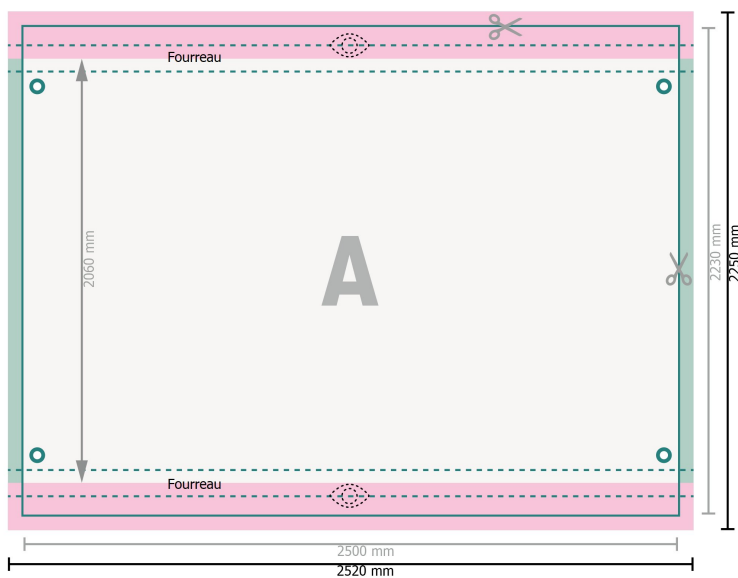

# Bâches pour échafaudage, 250 x 206 cm en haut et en bas, 6 cm

œillets

## Format de données:

252 x 225 cm

## Format final:

250 x 223 cm

## Partie visible:

250 x 206 cm