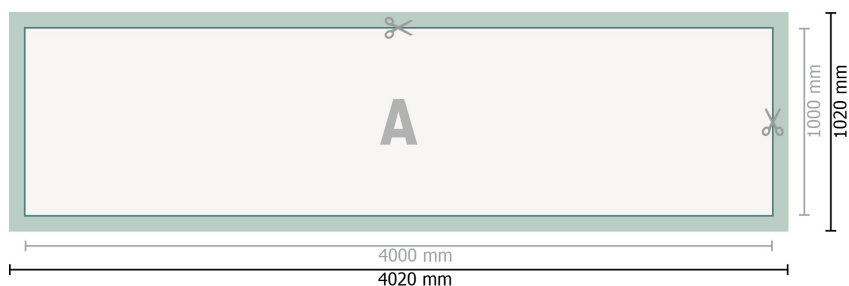

Bâche PVC, 400 x 100 cm

**Format de données (incl. 10 mm fond perdu):**

402 x 102 cm

Format final:

400 x 100 cm

Distance de sécurité:

50 mm

distance entre le texte/les informations et le bord du format final. Ceci empêche d'entamer le motif.

Explication des symboles

-  Fond perdu
-  Sens de lecture
-  Format final
-  Format de données
-  Nous découpons/perforons votre produit ici

Remarque :

Prévoir une marge de sécurité comme indiqué.

Placer les couleurs de fond, images ou graphiques jusqu'au bord du format de données.