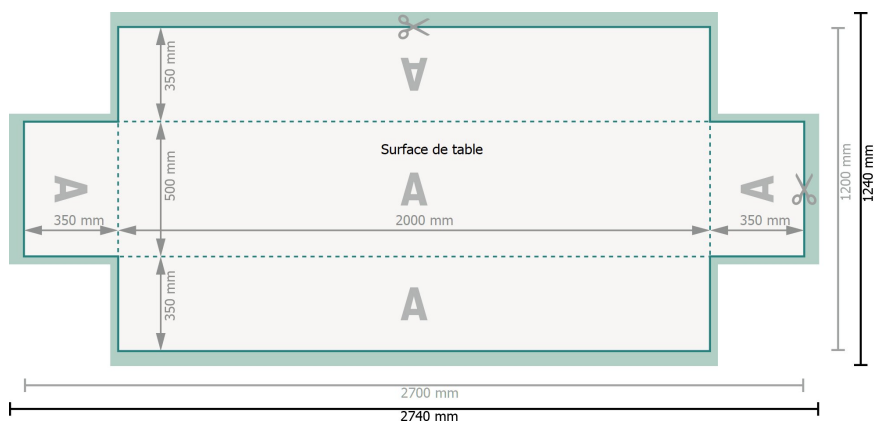

Housses de tables de brasserie, 200 x 50 cm

35 cm, 220g/m² tissu polyester

Format de données (incl. 20 mm fond perdu):

274 x 124 cm

Format final:

270 x 120 cm

Distance de sécurité:

3 mm

distance entre le texte/les informations et le bord du format final. Ceci empêche d'entamer le motif.

Explication des symboles

-  Fond perdu
-  Sens de lecture
-  Format final
-  Format de données
-  Nous découpons/perforons votre produit ici

Remarque :

Prévoir une marge de sécurité comme indiqué.

Placer les couleurs de fond, images ou graphiques jusqu'au bord du format de données.

Lors de la production, il peut y avoir des tolérances suite à la découpe ou au pli.