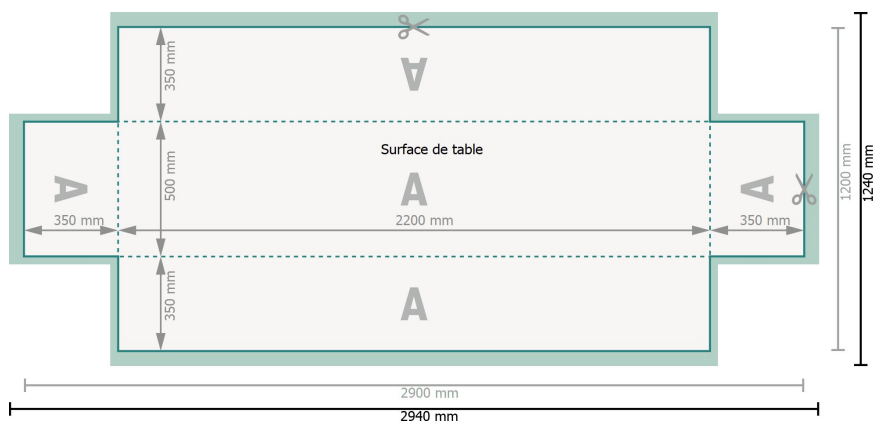

Housses de tables de brasserie, 220 x 50 cm

35 cm, 220g/m² tissu polyester

Format de données (incl. 20 mm fond perdu):

294 x 124 cm

Format final:

290 x 120 cm

Distance de sécurité:

3 mm

distance entre le texte/les informations et le bord du format final. Ceci empêche d'entamer le motif.

Explication des symboles

-  Fond perdu
-  Sens de lecture
-  Format final
-  Format de données
-  Nous découpons/perforons votre produit ici

Remarque :

Prévoir une marge de sécurité comme indiqué.

Placer les couleurs de fond, images ou graphiques jusqu'au bord du format de données.

Lors de la production, il peut y avoir des tolérances suite à la découpe ou au pli.