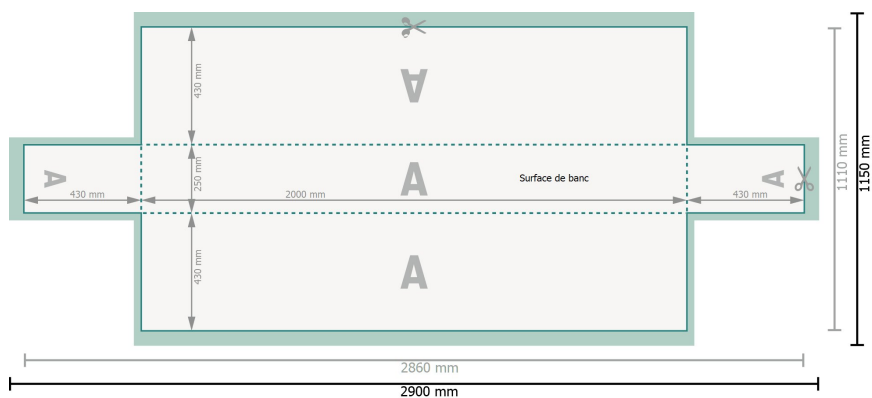

## Housses pour bancs de brasserie, 200 x 25 cm

**Format de données (incl. 20 mm fond perdu):**

290 x 115 cm

**Format final:**

286 x 111 cm

**Distance de sécurité:**

3 mm

distance entre le texte/les informations et le bord du format final. Ceci empêche d'entamer le motif.

### Explication des symboles

-  Fond perdu
-  Sens de lecture
-  Format final
-  Format de données
-  Nous découpons/perforons votre produit ici

### Remarque :

Prévoir une marge de sécurité comme indiqué.

Placer les couleurs de fond, images ou graphiques jusqu'au bord du format de données.

Lors de la production, il peut y avoir des tolérances suite à la découpe ou au pli.