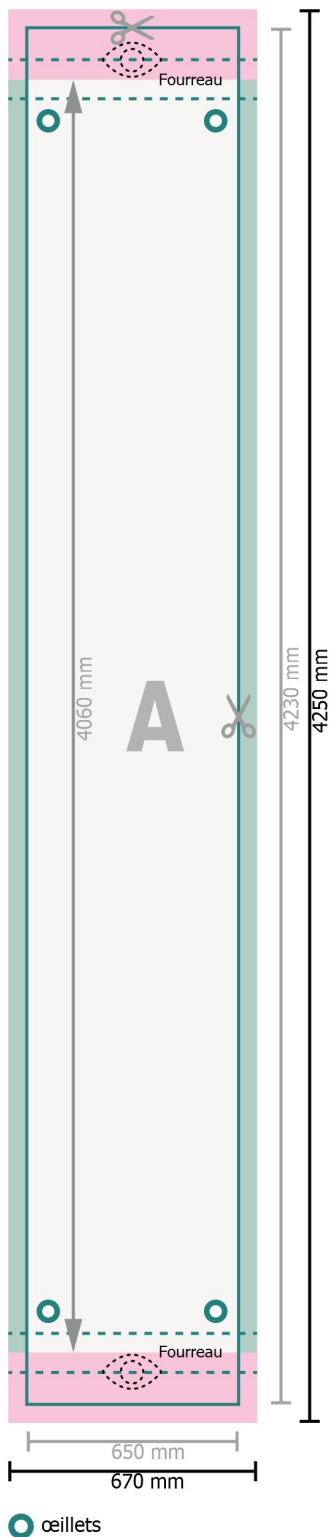

Bâches pour échafaudage, 65 x 406 cm en haut et en bas, 6 cm

Format de données:

67 x 425 cm

Format final:

65 x 423 cm

Partie visible:

65 x 406 cm

Distance de sécurité:

40 mm

distance entre le texte/les informations et le bord du format final. Ceci empêche d'entamer le motif.

Explication des symboles

-  Fond perdu
-  Sens de lecture
-  Format final
-  Format de données
-  Nous découpons/perforons votre produit ici
-  Zone partiellement visible

Remarque :

Prévoir une marge de sécurité comme indiqué.

Placer les couleurs de fond, images ou graphiques jusqu'au bord du format de données.

Lors de la production, il peut y avoir des tolérances suite à la découpe ou au pli.