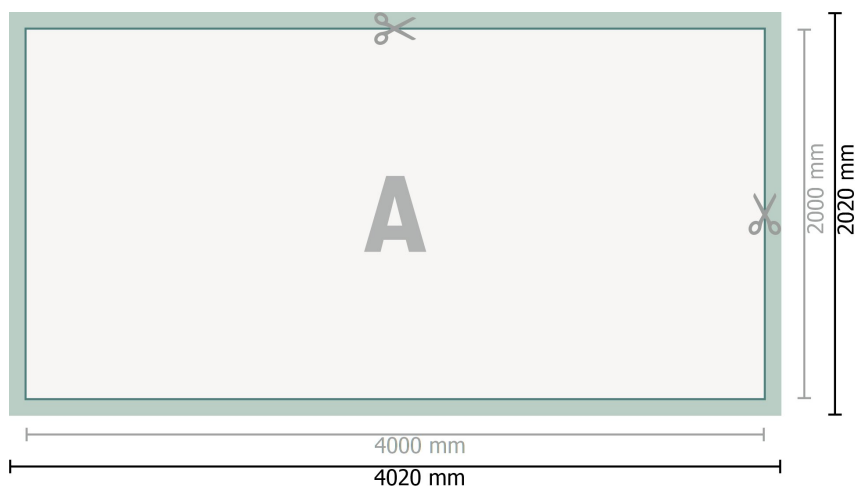

# Gabarit

Bâche PVC, 400 x 200 cm

**Format de données (incl. 10 mm fond perdu):**

402 x 202 cm

**Format final:**

400 x 200 cm

**Distance de sécurité:**

50 mm

distance entre le texte/les informations et le bord du format final. Ceci empêche d'entamer le motif.

**Explication des symboles**

-  Fond perdu
-  Sens de lecture
-  Format final
-  Format de données
-  Nous découpons/perforons votre produit ici