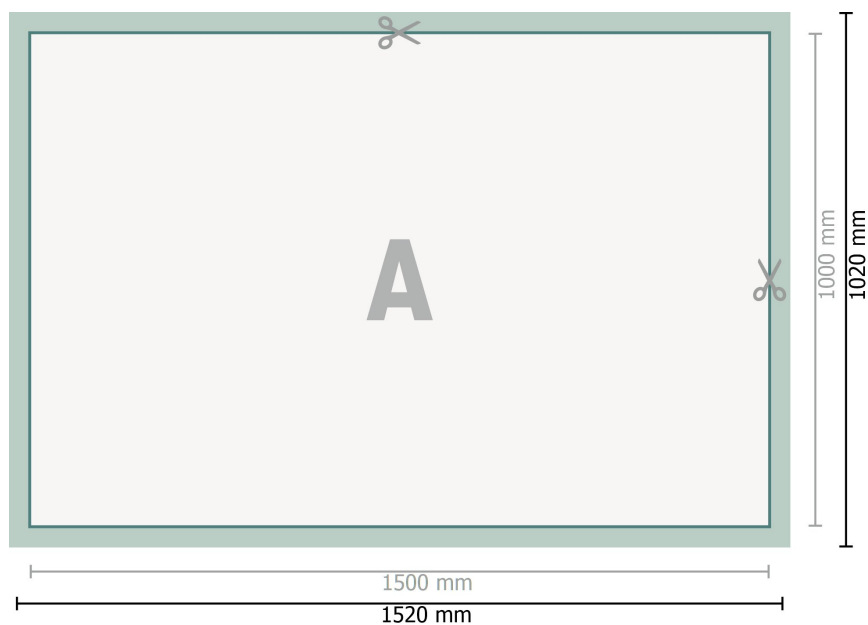

Bâche PVC, 150 x 100 cm

Format de données (incl. 10 mm fond perdu):

152 x 102 cm

Format final:

150 x 100 cm

Distance de sécurité:

50 mm

distance entre le texte/les informations et le bord du format final. Ceci empêche d'entamer le motif.

Explication des symboles

 Fond perdu

 Sens de lecture

 Format final

 Format de données

 Nous découpons/perforons votre produit ici

Remarque :

Prévoir une marge de sécurité comme indiqué.

Placer les couleurs de fond, images ou graphiques jusqu'au bord du format de données.

Lors de la production, il peut y avoir des tolérances suite à la découpe ou au pli.

Vous trouverez des indications sur les données d'impression sous la catégorie *Données d'impression* sur www.onlineprinters.be