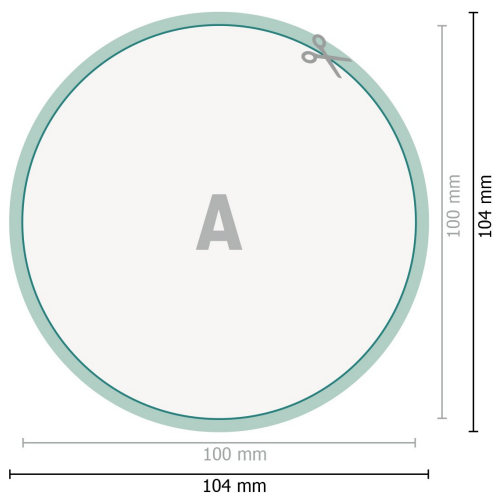

## Autocollants YUPOTako, Rond, 10 cm

**Format de données (incl. 2 mm fond perdu):**

10,4 x 10,4 cm

**fond perdu:**

2 mm

**Format final:**

10 x 10 cm

**Distance de sécurité:**

4 mm

distance entre le texte/les informations et le bord du format final. Ceci empêche d'entamer le motif.

### Remarque :

Prévoir une marge de sécurité comme indiqué.

Placer les couleurs de fond, images ou graphiques jusqu'au bord du format de données.

Lors de la production, il peut y avoir des tolérances suite à la découpe ou au pli.