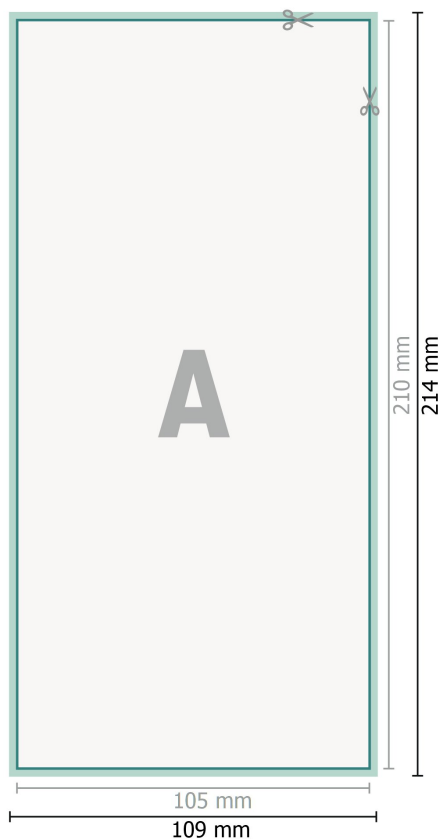

Autocollants YUPOTako, DL

**Format de données (incl. 2 mm fond perdu):**

10,9 x 21,4 cm

fond perdu:

2 mm

Format final:

10,5 x 21 cm

Distance de sécurité:

4 mm

distance entre le texte/les informations et le bord du format final. Ceci empêche d'entamer le motif.

Explication des symboles

-  Fond perdu
-  Sens de lecture
-  Format final
-  Format de données
-  Nous découpons/perforons votre produit ici

Remarque :

Prévoir une marge de sécurité comme indiqué.

Placer les couleurs de fond, images ou graphiques jusqu'au bord du format de données.

Lors de la production, il peut y avoir des tolérances suite à la découpe ou au pli.