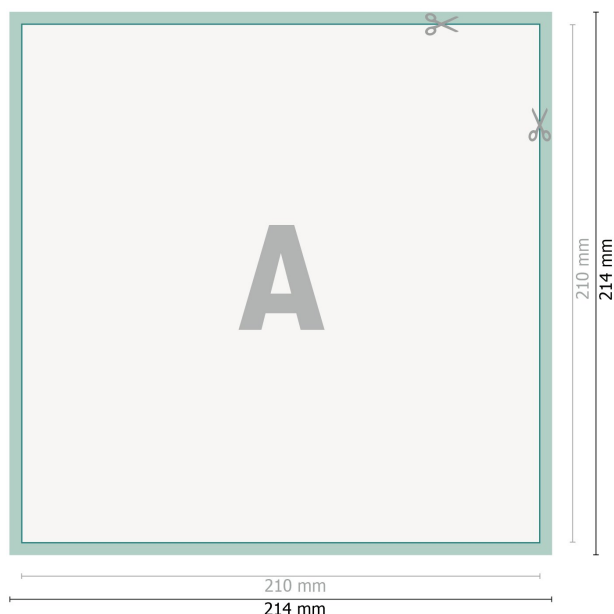

## Autocollants YUPOTako, A4-carré

**Format de données (incl. 2 mm fond perdu):**

21,4 x 21,4 cm

**fond perdu:**

2 mm

**Format final:**

21 x 21 cm

**Distance de sécurité:**

4 mm

distance entre le texte/les informations et le bord du format final. Ceci empêche d'entamer le motif.