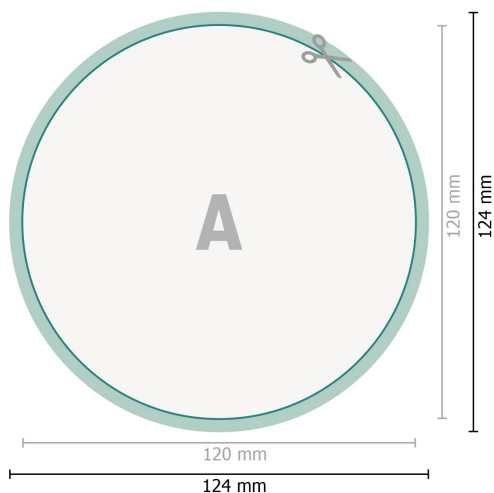

## Autocollants YUPOTako, Rond, 12 cm

**Format de données (incl. 2 mm fond perdu):**

12,4 x 12,4 cm

**fond perdu:**

2 mm

**Format final:**

12 x 12 cm

**Distance de sécurité:**

4 mm

distance entre le texte/les informations et le bord du format final. Ceci empêche d'entamer le motif.

### Remarque :

Prévoir une marge de sécurité comme indiqué.

Placer les couleurs de fond, images ou graphiques jusqu'au bord du format de données.

Lors de la production, il peut y avoir des tolérances suite à la découpe ou au pli.