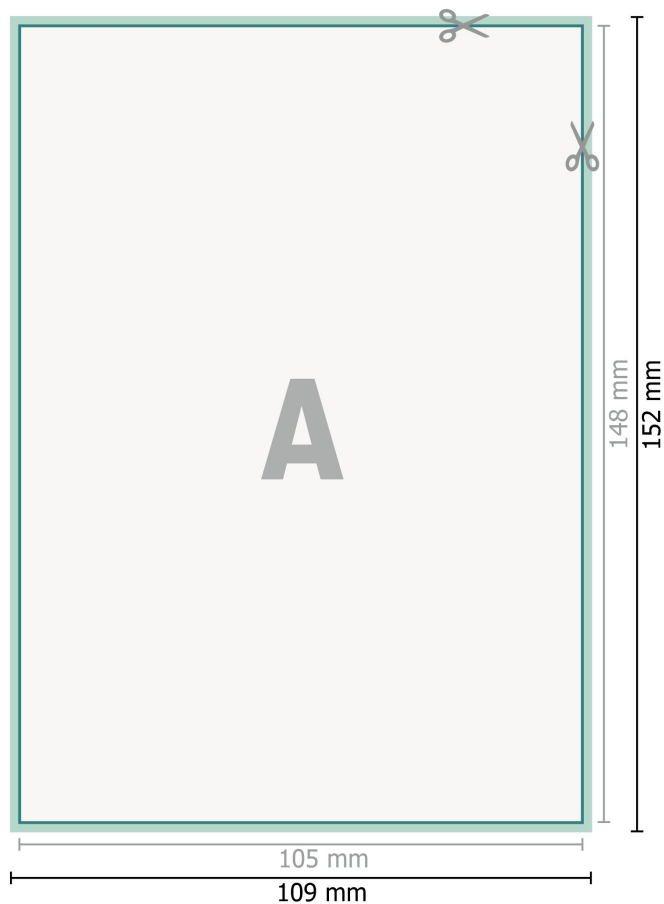

## Autocollants luminescents, A6

**Format de données (incl. 2 mm fond perdu):**

10,9 x 15,2 cm

**fond perdu:**

2 mm

**Format final:**

10,5 x 14,8 cm

**Distance de sécurité:**

4 mm

distance entre le texte/les informations et le bord du format final. Ceci empêche d'entamer le motif.

**Explication des symboles**

-  Fond perdu
-  Sens de lecture
-  Format final
-  Format de données
-  Nous découpons/perforons votre produit ici

---

**Remarque :**

Prévoir une marge de sécurité comme indiqué.

Placer les couleurs de fond, images ou graphiques jusqu'au bord du format de données.

Lors de la production, il peut y avoir des tolérances suite à la découpe ou au pli.