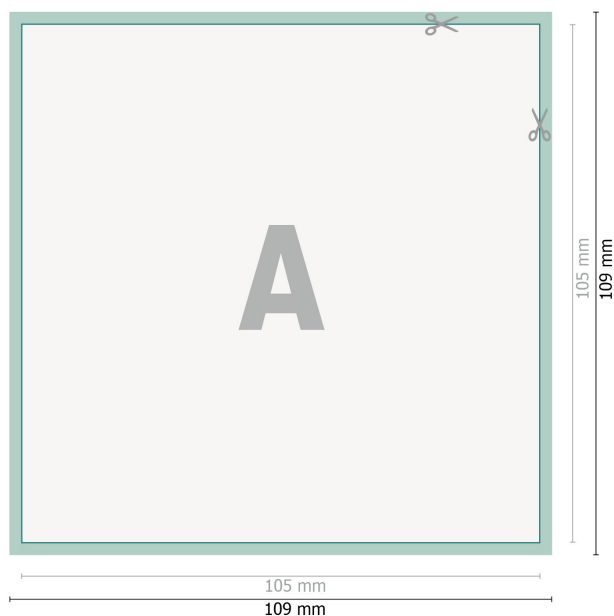

Autocollants luminescents, A6-carré

Format de données (incl. 2 mm fond perdu):

10,9 x 10,9 cm

fond perdu:

2 mm

Format final:

10,5 x 10,5 cm

Distance de sécurité:

4 mm

distance entre le texte/les informations et le bord du format final. Ceci empêche d'entamer le motif.

Explication des symboles

 Fond perdu

 Sens de lecture

 Format final

 Format de données

 Nous découpons/perforons votre produit ici