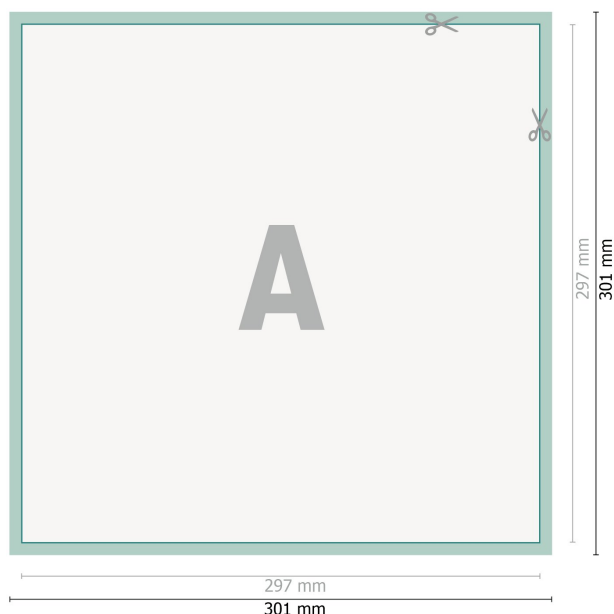

## Autocollants luminescents, A3-carré

**Format de données (incl. 2 mm fond perdu):**

30,1 x 30,1 cm

**fond perdu:**

2 mm

**Format final:**

29,7 x 29,7 cm

**Distance de sécurité:**

4 mm

distance entre le texte/les informations et le bord du format final. Ceci empêche d'entamer le motif.

**Explication des symboles**

 Fond perdu

 Sens de lecture

 Format final

 Format de données

 Nous découpons/perforons votre produit ici