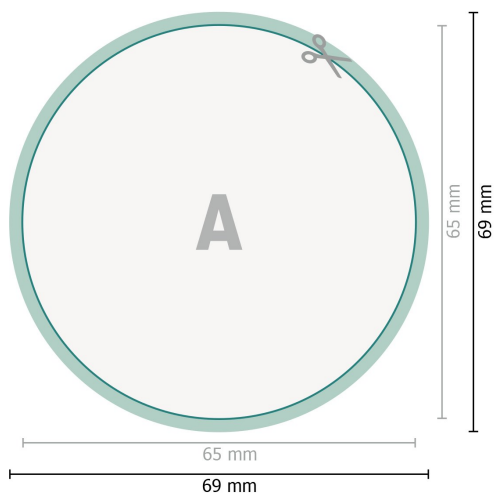

## Autocollants luminescents, Rond, 6,5 cm

**Format de données (incl. 2 mm fond perdu):**

6,9 x 6,9 cm

**fond perdu:**

2 mm

**Format final:**

6,5 x 6,5 cm

**Distance de sécurité:**

4 mm

distance entre le texte/les informations et le bord du format final. Ceci empêche d'entamer le motif.