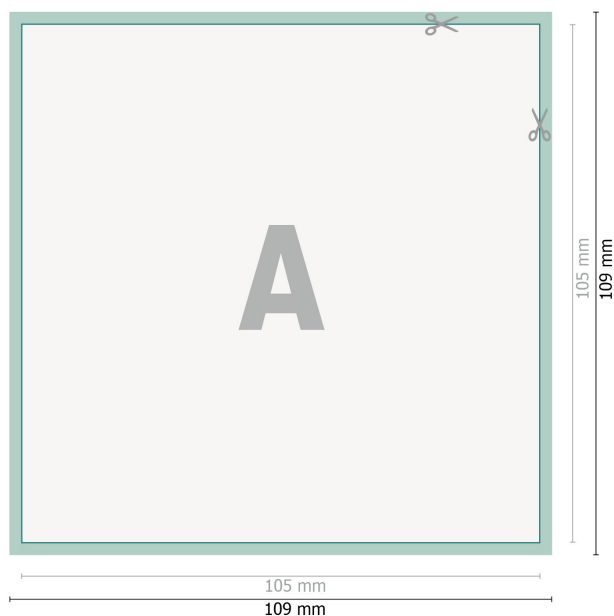

Autocollants retirables, A6-carré

Format de données (incl. 2 mm fond perdu):

10,9 x 10,9 cm

fond perdu:

2 mm

Format final:

10,5 x 10,5 cm

Distance de sécurité:

4 mm

distance entre le texte/les informations et le bord du format final. Ceci empêche d'entamer le motif.

Explication des symboles

 Fond perdu

 Sens de lecture

 Format final

 Format de données

 Nous découpons/perforons votre produit ici