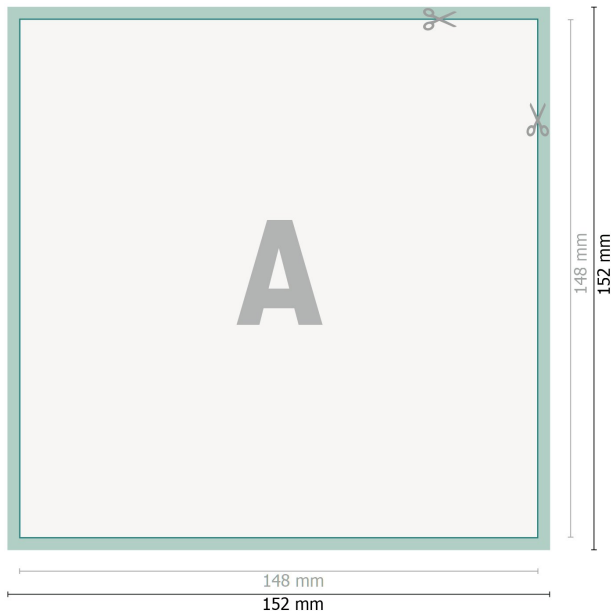

Autocollants retirables, A5-carré

Format de données (incl. 2 mm fond perdu):

15,2 x 15,2 cm

fond perdu:

2 mm

Format final:

14,8 x 14,8 cm

Distance de sécurité:

4 mm

distance entre le texte/les informations et le bord du format final. Ceci empêche d'entamer le motif.

Explication des symboles

 Fond perdu

 Sens de lecture

 Format final

 Format de données

 Nous découpons/perforons votre produit ici