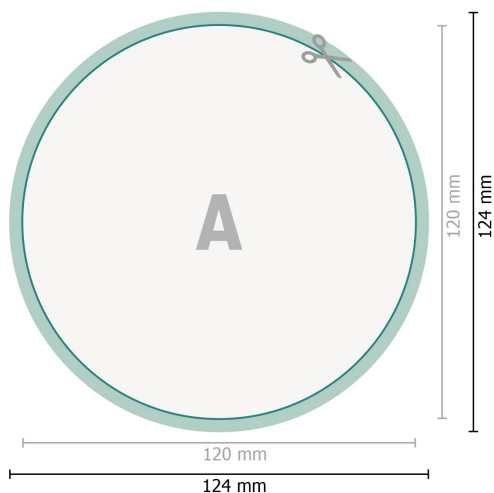

## Autocollants retirables, Rond, 12 cm

**Format de données (incl. 2 mm fond perdu):**

12,4 x 12,4 cm

**fond perdu:**

2 mm

**Format final:**

12 x 12 cm

**Distance de sécurité:**

4 mm

distance entre le texte/les informations et le bord du format final. Ceci empêche d'entamer le motif.

### Remarque :

Prévoir une marge de sécurité comme indiqué.

Placer les couleurs de fond, images ou graphiques jusqu'au bord du format de données.

Lors de la production, il peut y avoir des tolérances suite à la découpe ou au pli.